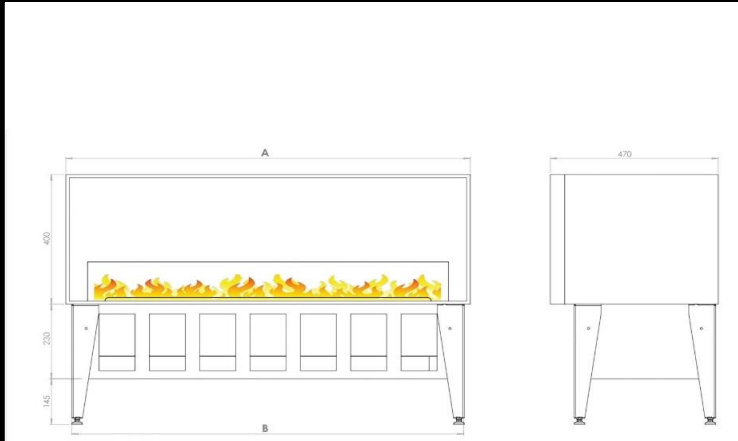

DANIËLS OPENHAARDEN

Safretti Magic-Fire Incanto doorkijk

Kenmerken

- -Zeer realistische vlammen zonder risico van vuur.
- -Loopt op water.
- -Kindvriendelijk.
- -Geen rookkanaal nodig.
- -Creëert een gezond klimaat binnen.
- -Plug and play.
- -Eindeloos vuur met modulair systeem.
- -Verstelbare vlammen.
- -Inclusief afstandsbediening.
- -CE goedgekeurd.

Technische gegevens

Type	Ventilatie	Verbruik	Vermogen	Gewicht	Water reservoir	Verbrand tijd	Demensi	
							A	B
5. Incanto 1000	Minimum 420 cm² vrij	480 Watt	220 / 240 V - 50 Hz	55 kg	2 x 2 ltr	8u op 4 ltr	1200 mm	1020 mm
6. Incantro 1500	Minimum 630 cm² vrij	720 Watt	220 / 240 V - 50 Hz	82,5 kg	3 x 2 ltr	8u op 6 ltr	1700 mm	1530 mm
7. Incanto 2000	Minimum 840 cm² vrij	960 Watt	220 / 240 V - 50 Hz	110 kg	4 x 2 ltr	8u op 8 ltr	2200 mm	2040 mm
8. Incanto 2500	Minimum 1050 cm² vrij	1200 Watt	220 / 240 V - 50 Hz	137,5 kg	5 x 2 ltr	8u op 10 ltr	2700 mm	2545 mm

Veiligheid

De regelgeving omtrent openhaarden is de afgelopen jaren verstrengd. Veiligheid voor alles. Onze Magic-Fire past perfect in dit regelement. Er is geen echt vuur dus ook geen echt risico van brand. Tegelijkertijd is de Magic-Fire CE-gekeurd. Dankzij de dampen die vrij komen verhoogd de vochtigheid in de kamer en dat heeft een positief effect op de gezondheid. In een notendop onze Magic-Fire is niet alleen veilig maar ze draagt ook bij aan een gezonder binnen klimaat!

Het is zeker Belangrijk om de handleiding voor precieze werkwijze te lezen