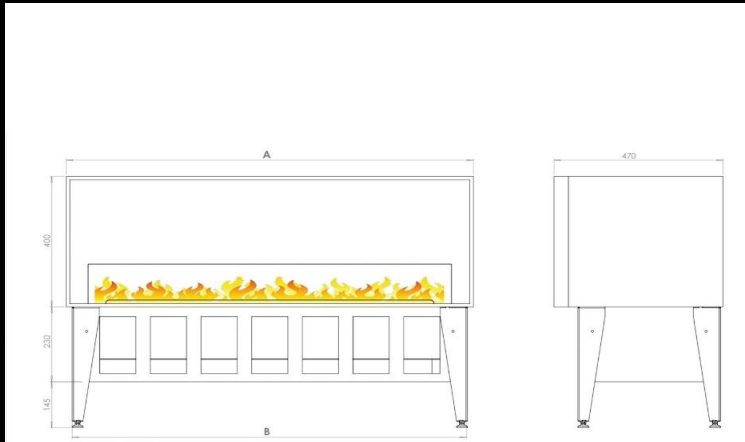

DANIËLS OPENHAARDEN

Safretti Magic-Fire Incanto met lijst

Kenmerken

- Zeer realistische vlammen zonder risico van vuur.
- Loopt op water.
- Kindvriendelijk.
- Geen rookkanaal nodig.
- Creëert een gezond klimaat binnen.
- Plug and play.
- Eindeloos vuur met modulair systeem.
- Verstelbare vlammen.
- Inclusief afstandsbediening.
- CE goedgekeurd.

Technische gegevens

Type	Ventilatie	Verbruik	Vermogen	Gewicht	Water reservoir	Verbrand tijd	Demensi	
							A	B
1. Incanto 1000	Minimum 420 cm ² vrij	450 / 480 Watt	220 / 240 V - 50 Hz	55 kg	2 x 2 ltr	8u op 4 ltr	1200 mm	1020 mm
2. Incanto 1500	Minimum 630 cm ² vrij	675 / 720 Watt	220 / 240 V - 50 Hz	82,5 kg	3 x 2 ltr	8u op 6 ltr	1700 mm	1530 mm
3. Incanto 2000	Minimum 840 cm ² vrij	900 / 960 Watt	220 / 240 V - 50 Hz	110 kg	4 x 2 ltr	8u op 8 ltr	2200 mm	2040 mm
4. Incanto 2500	Minimum 1050 cm ² vrij	1200 Watt	220 / 240 V - 50 Hz	137,5 kg	5 x 2 ltr	8u op 10 ltr	2700 mm	2545 mm