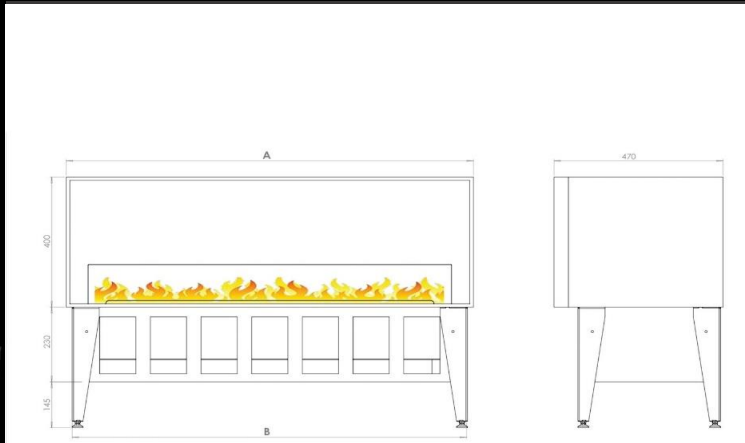

DANIËLS OPENHAARDEN

Safretti Magic-Fire Incanto zonder lijst

Kenmerken

- Zeer realistische vlammen zonder risico van vuur.
- Loopt op water.
- Kindvriendelijk.
- Geen rookkanaal nodig.
- Creëert een gezond klimaat binnen.
- Plug and play.
- Eindeloos vuur met modulair systeem.
- Verstelbare vlammen.
- Inclusief afstandsbediening.
- CE goedgekeurd.

Technische gegevens

Type	Ventilatie	Verbruik	Vermogen	Gewicht	Water reservoir	Verbrand tijd	Demensi	
							A	B
9. Incanto 1000	Minimum 420 cm ² vrij	480 Watt	220 / 240 V - 50 Hz	55 kg	2 x 2 ltr	8u op 4 ltr	1125 mm	1020 mm
10. Incantro 1500	Minimum 630 cm ² vrij	720 Watt	220 / 240 V - 50 Hz	82,5 kg	3 x 2 ltr	8u op 6 ltr	1650 mm	1530 mm
11. Incanto 2000	Minimum 840 cm ² vrij	960 Watt	220 / 240 V - 50 Hz	110 kg	4 x 2 ltr	8u op 8 ltr	2150 mm	2040 mm
12. Incanto 2500	Minimum 1050 cm ² vrij	1200 Watt	220 / 240 V - 50 Hz	137,5 kg	5 x 2 ltr	8u op 10 ltr	2650 mm	2545 mm