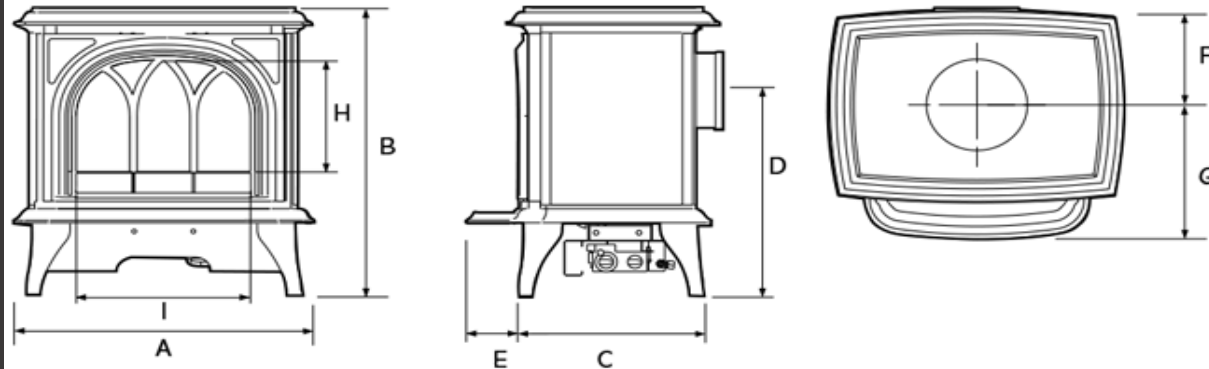

DANIËLS OPENHAARDEN

Gazco Huntingdon

Technische gegevens

Type	Breedte	Hoogte	Diepte	Gewicht
Huntingdon 20	413 mm	536 mm	324 mm	35 kg
Huntingdon 30	560 mm	592 mm	351 mm	52 kg
Huntingdon 40	641 mm	653 mm	397 mm	59,5 kg