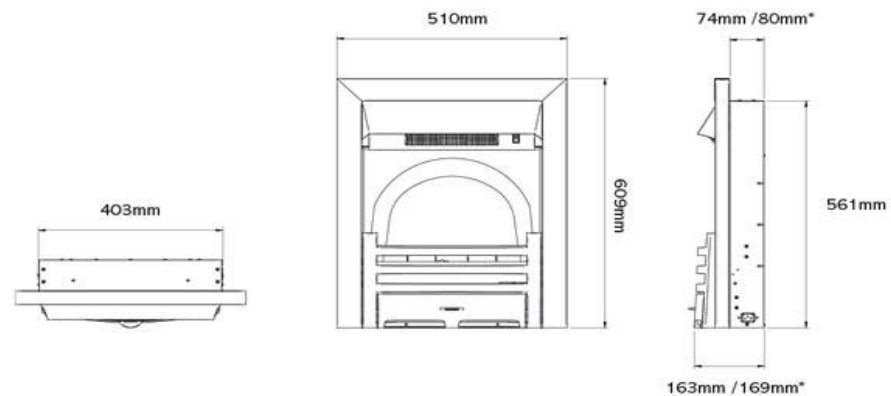

DANIËLS OPENHAARDEN

Gazco Logic2

* The depth of the Logic2 Electric fires are increased by 6mm when using an optional spacer frame.

Technische gegevens

Logic2	Breedte	Hoogte
Arts / Chartwell / Wave	510 mm	609 mm