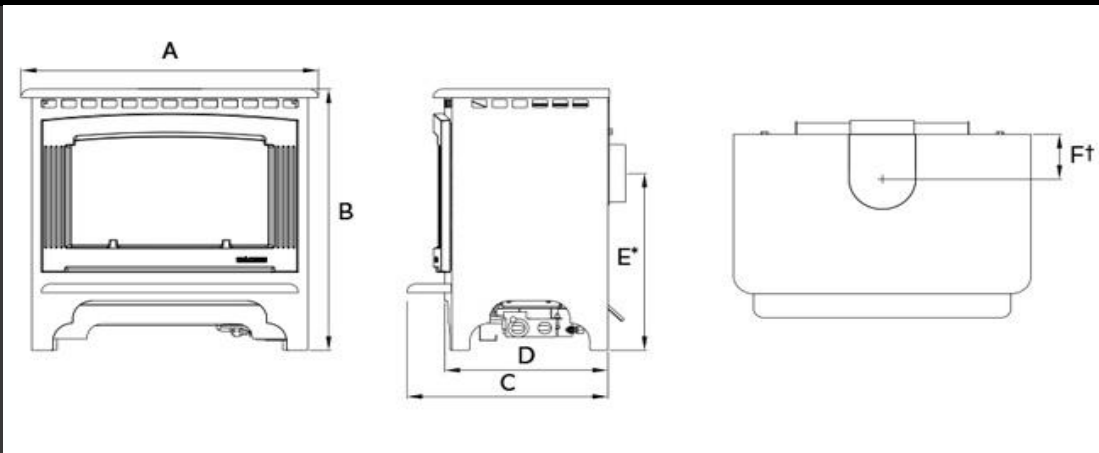

### Technische gegevens

Frame	Breedte	Hoogte	Diepte	Gewicht
Klein	429 mm	548 mm	280 mm	35 kg
Medium	600 mm	583 mm	330 mm	48 kg

Het is zeker Belangrijk om de handleiding voor precieze werkwijze te lezen