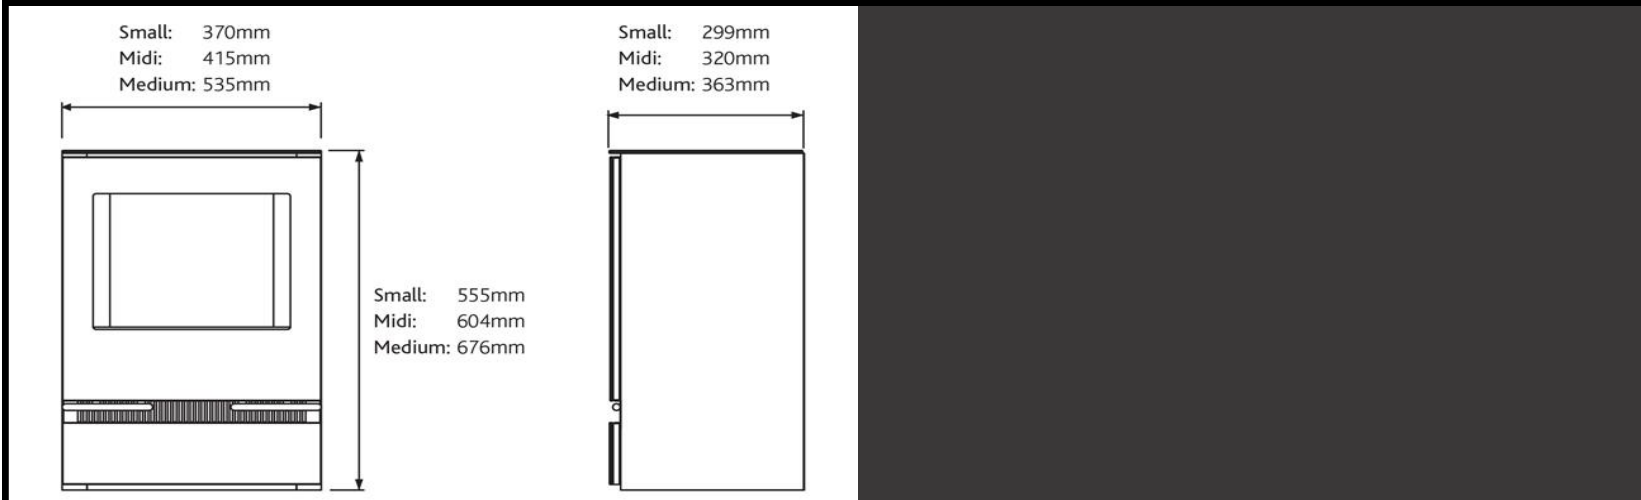

## Technische gegevens

Riva	Breedte	Hoogte	Diepte	Gewicht
Vision Small Electric	370 mm	555 mm	299 mm	24 kg
Vision Midi Electric	415 mm	604 mm	320 mm	28 kg
Vision Medium Electric	535 mm	676 mm	363 mm	38 kg