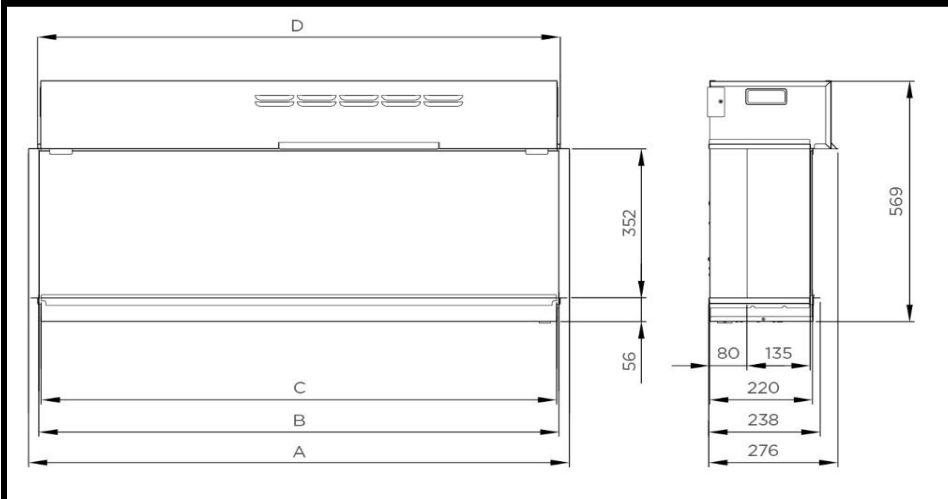

DANIËLS OPENHAARDEN

Gazco eReflex zonder ombouw

Vuurgrootte

Technische gegevens

eReflex	A	B	C	D
55 W	604 mm	560 mm	550 mm	566 mm
70 W	754 mm	710 mm	700 mm	716 mm
75 W	804 mm	760 mm	750 mm	766 mm
110 W	1154 mm	1110 mm	1100 mm	1116 mm