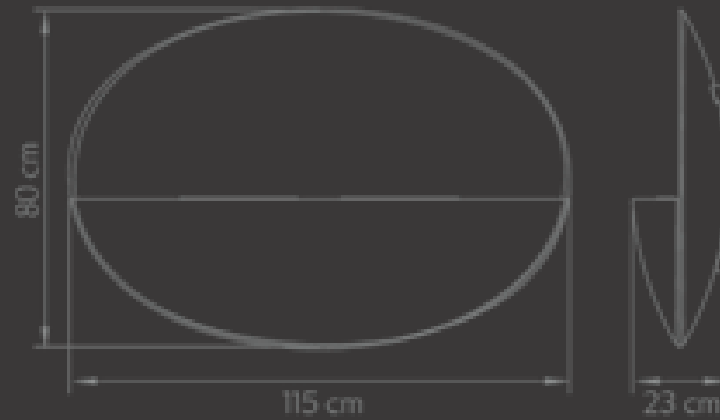

DANIËLS OPENHAARDEN

Safretti Prometheus OB en OG

Het is zeker Belangrijk om de handleiding voor precieze werkwijze te lezen