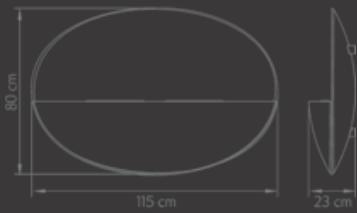

DANIËLS OPENHAARDEN

Safretti Prometheus OB en OG

Het is zeker Belangrijk om de handleiding voor precieze werkwijze te lezen