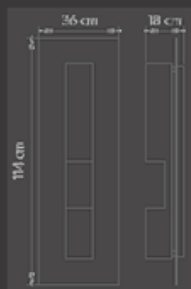

DANIËLS OPENHAARDEN

Safretti Riviera LE GL

Het is zeker Belangrijk om de handleiding voor precieze werkwijze te lezen