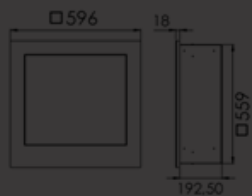

DANIËLS OPENHAARDEN

Safretti Nemo FB en FW

Het is zeker Belangrijk om de handleiding voor precieze werkwijze te lezen