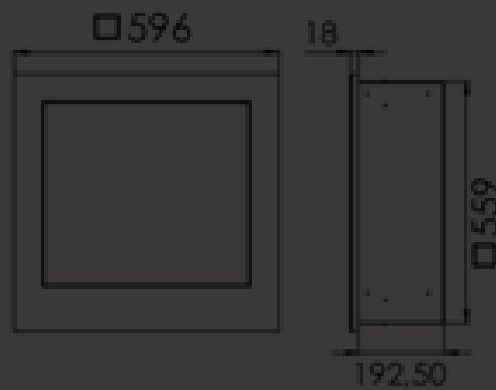

DANIËLS OPENHAARDEN

Safretti Nemo FB en FW

Het is zeker Belangrijk om de handleiding voor precieze werkwijze te lezen