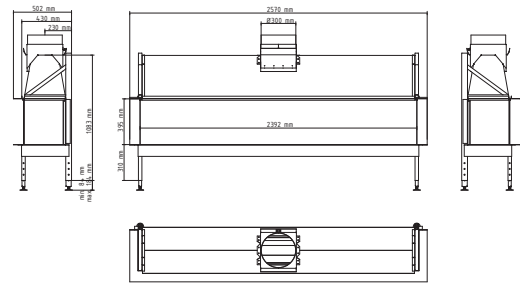

## SINATRA

	1200 mm   47' 1/4"	1600 mm   63"	2000 mm   78' 3/4"	2400 mm   94' 1/2"
	(NG) max. 10.3 kW   35 145 BTU/h (LPG) max. 9.5 kW   32 415 BTU/h	(NG) max. 15.0 kW   51 185 BTU/h (LPG) max. 14.3 kW   48 794 BTU/h	(NG) max. 19.7 kW   67 219 BTU/h (LPG) max. 19.0 kW   64 831 BTU/h	(NG) max. 19.8 kW   67 560 BTU/h (LPG) max. 20.0 kW   68 243 BTU/h
	(NG) max. 1.09 m <sup>3</sup> /h   38.5 ft <sup>3</sup> /h (LPG) max. 0.75 kg/h   1.65 lbs/h	(NG) max. 1.58 m <sup>3</sup> /h   55.8 ft <sup>3</sup> /h (LPG) max. 1.12 kg/h   2.47 lbs/h	(NG) max. 2.09 m <sup>3</sup> /h   73.8 ft <sup>3</sup> /h (LPG) max. 1.50 kg/h   3.31 lbs/h	(NG) max. 2.09 m <sup>3</sup> /h   73.8 ft <sup>3</sup> /h (LPG) max. 1.57 kg/h   3.46 lbs/h
	Conventional			
	230 V / [US] 115 V			

# SINATRA LEFT FRONT / RIGHT FRONT

Sinatra - LF 1200

Sinatra - LF 1600

Sinatra - LF 2000

Sinatra - LF 2400

# SINATRA LEFT FRONT RIGHT

Sinatra - LFR 1200

Sinatra - LFR 1600

Sinatra - LFR 2000

Sinatra - LFR 2400

# SINATRA TUNNEL

Sinatra - Tunnel 1200

Sinatra - Tunnel 1600

Sinatra - Tunnel 2000

Sinatra - Tunnel 2400