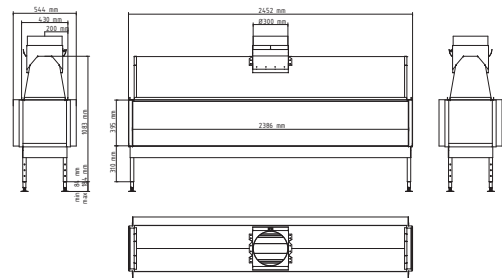

## SINATRA

	1200 mm   47' 1/4"	1600 mm   63"	2000 mm   78' 3/4"	2400 mm   94' 1/2"
	(NG) max. 10.3 kW   35 145 BTU/h (LPG) max. 9.5 kW   32 415 BTU/h	(NG) max. 15.0 kW   51 185 BTU/h (LPG) max. 14.3 kW   48 794 BTU/h	(NG) max. 19.7 kW   67 219 BTU/h (LPG) max. 19.0 kW   64 831 BTU/h	(NG) max. 19.8 kW   67 560 BTU/h (LPG) max. 20.0 kW   68 243 BTU/h
	(NG) max. 1.09 m <sup>3</sup> /h   38.5 ft <sup>3</sup> /h (LPG) max. 0.75 kg/h   1.65 lbs/h	(NG) max. 1.58 m <sup>3</sup> /h   55.8 ft <sup>3</sup> /h (LPG) max. 1.12 kg/h   2.47 lbs/h	(NG) max. 2.09 m <sup>3</sup> /h   73.8 ft <sup>3</sup> /h (LPG) max. 1.50 kg/h   3.31 lbs/h	(NG) max. 2.09 m <sup>3</sup> /h   73.8 ft <sup>3</sup> /h (LPG) max. 1.57 kg/h   3.46 lbs/h
	Conventional			
	230 V / [US] 115 V			

# SINATRA LEFT FRONT RIGHT

Sinatra - LFR 1200

Sinatra - LFR 1600

Sinatra - LFR 2000

Sinatra - LFR 2400

# SINATRA TUNNEL

Sinatra - Tunnel 1200

Sinatra - Tunnel 1600

Sinatra - Tunnel 2000

Sinatra - Tunnel 2400

# SINATRA ROOM DIVIDER

Sinatra - Room Divider 1200

Sinatra - Room Divider 1600

Sinatra - Room Divider 2000

Sinatra - Room Divider 2400