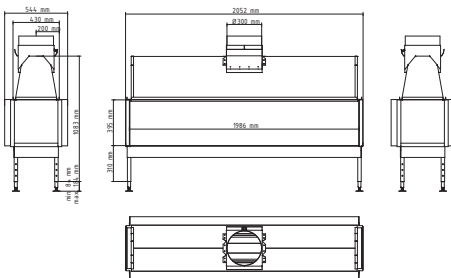

## SINATRA

	1200 mm   47' 1/4"	1600 mm   63"	2000 mm   78' 3/4"	2400 mm   94' 1/2"
	(NG) max. 10.3 kW   35 145 BTU/h (LPG) max. 9.5 kW   32 415 BTU/h	(NG) max. 15.0 kW   51 185 BTU/h (LPG) max. 14.3 kW   48 794 BTU/h	(NG) max. 19.7 kW   67 219 BTU/h (LPG) max. 19.0 kW   64 831 BTU/h	(NG) max. 19.8 kW   67 560 BTU/h (LPG) max. 20.0 kW   68 243 BTU/h
	(NG) max. 1.09 m <sup>3</sup> /h   38.5 ft <sup>3</sup> /h (LPG) max. 0.75 kg/h   1.65 lbs/h	(NG) max. 1.58 m <sup>3</sup> /h   55.8 ft <sup>3</sup> /h (LPG) max. 1.12 kg/h   2.47 lbs/h	(NG) max. 2.09 m <sup>3</sup> /h   73.8 ft <sup>3</sup> /h (LPG) max. 1.50 kg/h   3.31 lbs/h	(NG) max. 2.09 m <sup>3</sup> /h   73.8 ft <sup>3</sup> /h (LPG) max. 1.57 kg/h   3.46 lbs/h
	Conventional			
	230 V / [US] 115 V			

# SINATRA LEFT FRONT RIGHT

Sinatra - LFR 1200

Sinatra - LFR 1600

Sinatra - LFR 2000

Sinatra - LFR 2400

# SINATRA TUNNEL

Sinatra - Tunnel 1200

Sinatra - Tunnel 1600

Sinatra - Tunnel 2000

Sinatra - Tunnel 2400

# SINATRA ROOM DIVIDER

Sinatra - Room Divider 1200

Sinatra - Room Divider 1600

Sinatra - Room Divider 2000

Sinatra - Room Divider 2400