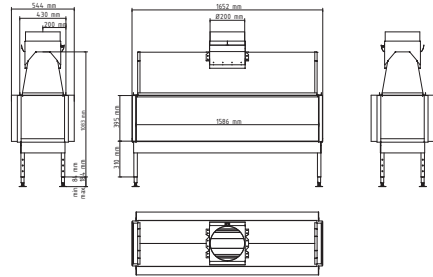

## SINATRA

	1200 mm   47' 1/4"	1600 mm   63"	2000 mm   78' 3/4"	2400 mm   94' 1/2"
	(NG) max. 10.3 kW   35 145 BTU/h (LPG) max. 9.5 kW   32 415 BTU/h	(NG) max. 15.0 kW   51 185 BTU/h (LPG) max. 14.3 kW   48 794 BTU/h	(NG) max. 19.7 kW   67 219 BTU/h (LPG) max. 19.0 kW   64 831 BTU/h	(NG) max. 19.8 kW   67 560 BTU/h (LPG) max. 20.0 kW   68 243 BTU/h
	(NG) max. 1.09 m <sup>3</sup> /h   38.5 ft <sup>3</sup> /h (LPG) max. 0.75 kg/h   1.65 lbs/h	(NG) max. 1.58 m <sup>3</sup> /h   55.8 ft <sup>3</sup> /h (LPG) max. 1.12 kg/h   2.47 lbs/h	(NG) max. 2.09 m <sup>3</sup> /h   73.8 ft <sup>3</sup> /h (LPG) max. 1.50 kg/h   3.31 lbs/h	(NG) max. 2.09 m <sup>3</sup> /h   73.8 ft <sup>3</sup> /h (LPG) max. 1.57 kg/h   3.46 lbs/h
	Conventional			
	230 V / [US] 115 V			

# SINATRA LEFT FRONT / RIGHT FRONT

Sinatra - LF 1200

Sinatra - LF 1600

Sinatra - LF 2000

Sinatra - LF 2400

# SINATRA LEFT FRONT RIGHT

Sinatra - LFR 1200

Sinatra - LFR 1600

Sinatra - LFR 2000

Sinatra - LFR 2400

# SINATRA TUNNEL

Sinatra - Tunnel 1200

Sinatra - Tunnel 1600

Sinatra - Tunnel 2000

Sinatra - Tunnel 2400