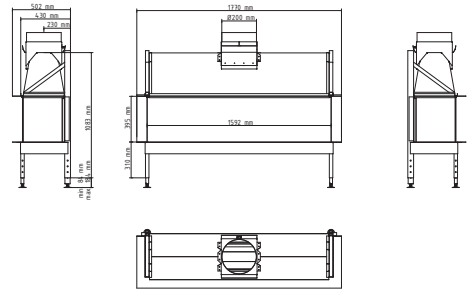

## SINATRA

	1200 mm   47' 1/4"	1600 mm   63"	2000 mm   78' 3/4"	2400 mm   94' 1/2"
	(NG) max. 10.3 kW   35 145 BTU/h (LPG) max. 9.5 kW   32 415 BTU/h	(NG) max. 15.0 kW   51 185 BTU/h (LPG) max. 14.3 kW   48 794 BTU/h	(NG) max. 19.7 kW   67 219 BTU/h (LPG) max. 19.0 kW   64 831 BTU/h	(NG) max. 19.8 kW   67 560 BTU/h (LPG) max. 20.0 kW   68 243 BTU/h
	(NG) max. 1.09 m <sup>3</sup> /h   38.5 ft <sup>3</sup> /h (LPG) max. 0.75 kg/h   1.65 lbs/h	(NG) max. 1.58 m <sup>3</sup> /h   55.8 ft <sup>3</sup> /h (LPG) max. 1.12 kg/h   2.47 lbs/h	(NG) max. 2.09 m <sup>3</sup> /h   73.8 ft <sup>3</sup> /h (LPG) max. 1.50 kg/h   3.31 lbs/h	(NG) max. 2.09 m <sup>3</sup> /h   73.8 ft <sup>3</sup> /h (LPG) max. 1.57 kg/h   3.46 lbs/h
	Conventional			
	230 V / [US] 115 V			

# SINATRA LEFT FRONT / RIGHT FRONT

Sinatra - LF 1200

Sinatra - LF 1600

Sinatra - LF 2000

Sinatra - LF 2400

# SINATRA LEFT FRONT RIGHT

Sinatra - LFR 1200

Sinatra - LFR 1600

Sinatra - LFR 2000

Sinatra - LFR 2400

# SINATRA TUNNEL

Sinatra - Tunnel 1200

Sinatra - Tunnel 1600

Sinatra - Tunnel 2000

Sinatra - Tunnel 2400