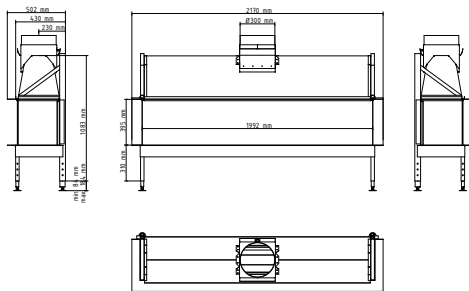

## SINATRA

	1200 mm   47' 1/4"	1600 mm   63"	2000 mm   78' 3/4"	2400 mm   94' 1/2"
	(NG) max. 10.3 kW   35 145 BTU/h (LPG) max. 9.5 kW   32 415 BTU/h	(NG) max. 15.0 kW   51 185 BTU/h (LPG) max. 14.3 kW   48 794 BTU/h	(NG) max. 19.7 kW   67 219 BTU/h (LPG) max. 19.0 kW   64 831 BTU/h	(NG) max. 19.8 kW   67 560 BTU/h (LPG) max. 20.0 kW   68 243 BTU/h
	(NG) max. 1.09 m <sup>3</sup> /h   38.5 ft <sup>3</sup> /h (LPG) max. 0.75 kg/h   1.65 lbs/h	(NG) max. 1.58 m <sup>3</sup> /h   55.8 ft <sup>3</sup> /h (LPG) max. 1.12 kg/h   2.47 lbs/h	(NG) max. 2.09 m <sup>3</sup> /h   73.8 ft <sup>3</sup> /h (LPG) max. 1.50 kg/h   3.31 lbs/h	(NG) max. 2.09 m <sup>3</sup> /h   73.8 ft <sup>3</sup> /h (LPG) max. 1.57 kg/h   3.46 lbs/h
	Conventional			
	230 V / [US] 115 V			

# SINATRA LEFT FRONT / RIGHT FRONT

Sinatra - LF 1200

Sinatra - LF 1600

Sinatra - LF 2000

Sinatra - LF 2400

# SINATRA LEFT FRONT RIGHT

Sinatra - LFR 1200

Sinatra - LFR 1600

Sinatra - LFR 2000

Sinatra - LFR 2400

# SINATRA TUNNEL

Sinatra - Tunnel 1200

Sinatra - Tunnel 1600

Sinatra - Tunnel 2000

Sinatra - Tunnel 2400