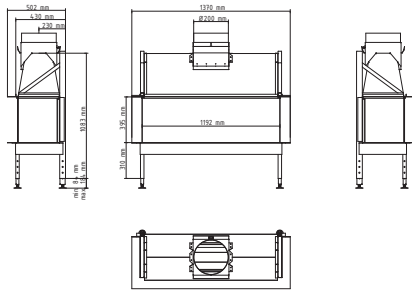

## SINATRA

	1200 mm   47' 1/4"	1600 mm   63"	2000 mm   78' 3/4"	2400 mm   94' 1/2"
	(NG) max. 10.3 kW   35 145 BTU/h (LPG) max. 9.5 kW   32 415 BTU/h	(NG) max. 15.0 kW   51 185 BTU/h (LPG) max. 14.3 kW   48 794 BTU/h	(NG) max. 19.7 kW   67 219 BTU/h (LPG) max. 19.0 kW   64 831 BTU/h	(NG) max. 19.8 kW   67 560 BTU/h (LPG) max. 20.0 kW   68 243 BTU/h
	(NG) max. 1.09 m <sup>3</sup> /h   38.5 ft <sup>3</sup> /h (LPG) max. 0.75 kg/h   1.65 lbs/h	(NG) max. 1.58 m <sup>3</sup> /h   55.8 ft <sup>3</sup> /h (LPG) max. 1.12 kg/h   2.47 lbs/h	(NG) max. 2.09 m <sup>3</sup> /h   73.8 ft <sup>3</sup> /h (LPG) max. 1.50 kg/h   3.31 lbs/h	(NG) max. 2.09 m <sup>3</sup> /h   73.8 ft <sup>3</sup> /h (LPG) max. 1.57 kg/h   3.46 lbs/h
	Conventional			
	230 V / [US] 115 V			

# SINATRA LEFT FRONT / RIGHT FRONT

Sinatra - LF 1200

Sinatra - LF 1600

Sinatra - LF 2000

Sinatra - LF 2400

# SINATRA LEFT FRONT RIGHT

Sinatra - LFR 1200

Sinatra - LFR 1600

Sinatra - LFR 2000

Sinatra - LFR 2400

# SINATRA TUNNEL

Sinatra - Tunnel 1200

Sinatra - Tunnel 1600

Sinatra - Tunnel 2000

Sinatra - Tunnel 2400