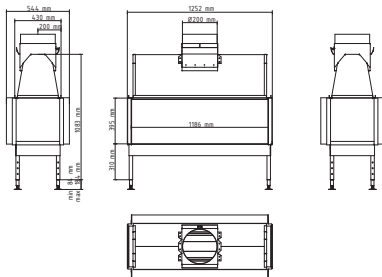

## SINATRA

	1200 mm   47' 1/4"	1600 mm   63"	2000 mm   78' 3/4"	2400 mm   94' 1/2"
	(NG) max. 10.3 kW   35 145 BTU/h (LPG) max. 9.5 kW   32 415 BTU/h	(NG) max. 15.0 kW   51 185 BTU/h (LPG) max. 14.3 kW   48 794 BTU/h	(NG) max. 19.7 kW   67 219 BTU/h (LPG) max. 19.0 kW   64 831 BTU/h	(NG) max. 19.8 kW   67 560 BTU/h (LPG) max. 20.0 kW   68 243 BTU/h
	(NG) max. 1.09 m <sup>3</sup> /h   38.5 ft <sup>3</sup> /h (LPG) max. 0.75 kg/h   1.65 lbs/h	(NG) max. 1.58 m <sup>3</sup> /h   55.8 ft <sup>3</sup> /h (LPG) max. 1.12 kg/h   2.47 lbs/h	(NG) max. 2.09 m <sup>3</sup> /h   73.8 ft <sup>3</sup> /h (LPG) max. 1.50 kg/h   3.31 lbs/h	(NG) max. 2.09 m <sup>3</sup> /h   73.8 ft <sup>3</sup> /h (LPG) max. 1.57 kg/h   3.46 lbs/h
	Conventional			
	230 V / [US] 115 V			

# SINATRA LEFT FRONT / RIGHT FRONT

Sinatra - LF 1200

Sinatra - LF 1600

Sinatra - LF 2000

Sinatra - LF 2400

# SINATRA LEFT FRONT RIGHT

Sinatra - LFR 1200

Sinatra - LFR 1600

Sinatra - LFR 2000

Sinatra - LFR 2400

# SINATRA TUNNEL

Sinatra - Tunnel 1200

Sinatra - Tunnel 1600

Sinatra - Tunnel 2000

Sinatra - Tunnel 2400