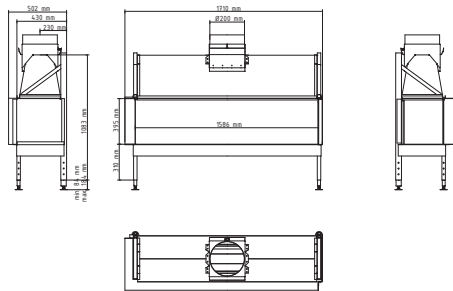

## SINATRA

	1200 mm   47' 1/4"	1600 mm   63"	2000 mm   78' 3/4"	2400 mm   94' 1/2"
	(NG) max. 10.3 kW   35 145 BTU/h (LPG) max. 9.5 kW   32 415 BTU/h	(NG) max. 15.0 kW   51 185 BTU/h (LPG) max. 14.3 kW   48 794 BTU/h	(NG) max. 19.7 kW   67 219 BTU/h (LPG) max. 19.0 kW   64 831 BTU/h	(NG) max. 19.8 kW   67 560 BTU/h (LPG) max. 20.0 kW   68 243 BTU/h
	(NG) max. 1.09 m <sup>3</sup> /h   38.5 ft <sup>3</sup> /h (LPG) max. 0.75 kg/h   1.65 lbs/h	(NG) max. 1.58 m <sup>3</sup> /h   55.8 ft <sup>3</sup> /h (LPG) max. 1.12 kg/h   2.47 lbs/h	(NG) max. 2.09 m <sup>3</sup> /h   73.8 ft <sup>3</sup> /h (LPG) max. 1.50 kg/h   3.31 lbs/h	(NG) max. 2.09 m <sup>3</sup> /h   73.8 ft <sup>3</sup> /h (LPG) max. 1.57 kg/h   3.46 lbs/h
	Conventional			
	230 V / [US] 115 V			

# SINATRA FRONT

Sinatra - F 1200

Sinatra - F 1600

Sinatra - F 2000

Sinatra - F 2400

# SINATRA LEFT FRONT / RIGHT FRONT

Sinatra - LF 1200

Sinatra - LF 1600

Sinatra - LF 2000

Sinatra - LF 2400