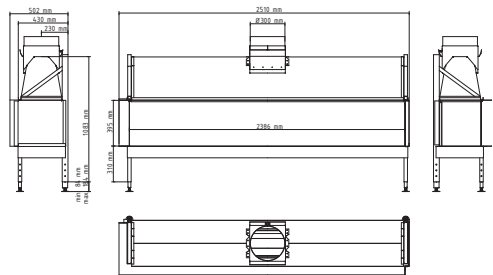

## SINATRA

	1200 mm   47' 1/4"	1600 mm   63"	2000 mm   78' 3/4"	2400 mm   94' 1/2"
	(NG) max. 10.3 kW   35 145 BTU/h (LPG) max. 9.5 kW   32 415 BTU/h	(NG) max. 15.0 kW   51 185 BTU/h (LPG) max. 14.3 kW   48 794 BTU/h	(NG) max. 19.7 kW   67 219 BTU/h (LPG) max. 19.0 kW   64 831 BTU/h	(NG) max. 19.8 kW   67 560 BTU/h (LPG) max. 20.0 kW   68 243 BTU/h
	(NG) max. 1.09 m <sup>3</sup> /h   38.5 ft <sup>3</sup> /h (LPG) max. 0.75 kg/h   1.65 lbs/h	(NG) max. 1.58 m <sup>3</sup> /h   55.8 ft <sup>3</sup> /h (LPG) max. 1.12 kg/h   2.47 lbs/h	(NG) max. 2.09 m <sup>3</sup> /h   73.8 ft <sup>3</sup> /h (LPG) max. 1.50 kg/h   3.31 lbs/h	(NG) max. 2.09 m <sup>3</sup> /h   73.8 ft <sup>3</sup> /h (LPG) max. 1.57 kg/h   3.46 lbs/h
	Conventional			
	230 V / [US] 115 V			

# SINATRA LEFT FRONT / RIGHT FRONT

Sinatra - LF 1200

Sinatra - LF 1600

Sinatra - LF 2000

Sinatra - LF 2400

# SINATRA LEFT FRONT RIGHT

Sinatra - LFR 1200

Sinatra - LFR 1600

Sinatra - LFR 2000

Sinatra - LFR 2400