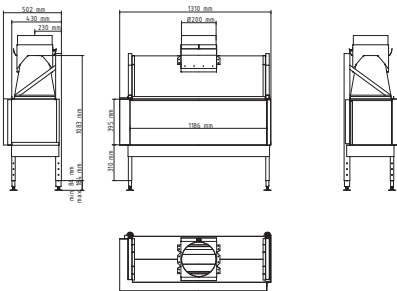

## SINATRA

	1200 mm   47' 1/4"	1600 mm   63"	2000 mm   78' 3/4"	2400 mm   94' 1/2"
	(NG) max. 10.3 kW   35 145 BTU/h (LPG) max. 9.5 kW   32 415 BTU/h	(NG) max. 15.0 kW   51 185 BTU/h (LPG) max. 14.3 kW   48 794 BTU/h	(NG) max. 19.7 kW   67 219 BTU/h (LPG) max. 19.0 kW   64 831 BTU/h	(NG) max. 19.8 kW   67 560 BTU/h (LPG) max. 20.0 kW   68 243 BTU/h
	(NG) max. 1.09 m <sup>3</sup> /h   38.5 ft <sup>3</sup> /h (LPG) max. 0.75 kg/h   1.65 lbs/h	(NG) max. 1.58 m <sup>3</sup> /h   55.8 ft <sup>3</sup> /h (LPG) max. 1.12 kg/h   2.47 lbs/h	(NG) max. 2.09 m <sup>3</sup> /h   73.8 ft <sup>3</sup> /h (LPG) max. 1.50 kg/h   3.31 lbs/h	(NG) max. 2.09 m <sup>3</sup> /h   73.8 ft <sup>3</sup> /h (LPG) max. 1.57 kg/h   3.46 lbs/h
	Conventional			
	230 V / [US] 115 V			

# SINATRA FRONT

Sinatra - F 1200

Sinatra - F 1600

Sinatra - F 2000

Sinatra - F 2400

# SINATRA LEFT FRONT / RIGHT FRONT

Sinatra - LF 1200

Sinatra - LF 1600

Sinatra - LF 2000

Sinatra - LF 2400