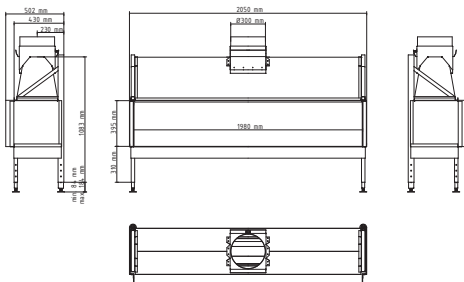

## SINATRA

	1200 mm   47' 1/4"	1600 mm   63"	2000 mm   78' 3/4"	2400 mm   94' 1/2"
	(NG) max. 10.3 kW   35 145 BTU/h (LPG) max. 9.5 kW   32 415 BTU/h	(NG) max. 15.0 kW   51 185 BTU/h (LPG) max. 14.3 kW   48 794 BTU/h	(NG) max. 19.7 kW   67 219 BTU/h (LPG) max. 19.0 kW   64 831 BTU/h	(NG) max. 19.8 kW   67 560 BTU/h (LPG) max. 20.0 kW   68 243 BTU/h
	(NG) max. 1.09 m <sup>3</sup> /h   38.5 ft <sup>3</sup> /h (LPG) max. 0.75 kg/h   1.65 lbs/h	(NG) max. 1.58 m <sup>3</sup> /h   55.8 ft <sup>3</sup> /h (LPG) max. 1.12 kg/h   2.47 lbs/h	(NG) max. 2.09 m <sup>3</sup> /h   73.8 ft <sup>3</sup> /h (LPG) max. 1.50 kg/h   3.31 lbs/h	(NG) max. 2.09 m <sup>3</sup> /h   73.8 ft <sup>3</sup> /h (LPG) max. 1.57 kg/h   3.46 lbs/h
	Conventional			
	230 V / [US] 115 V			

# SINATRA FRONT

Sinatra - F 1200

Sinatra - F 1600

Sinatra - F 2000

Sinatra - F 2400

# SINATRA LEFT FRONT / RIGHT FRONT

Sinatra - LF 1200

Sinatra - LF 1600

Sinatra - LF 2000

Sinatra - LF 2400