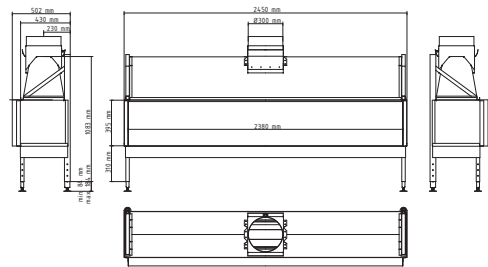

## SINATRA

	1200 mm   47' 1/4"	1600 mm   63"	2000 mm   78' 3/4"	2400 mm   94' 1/2"
	(NG) max. 10.3 kW   35 145 BTU/h (LPG) max. 9.5 kW   32 415 BTU/h	(NG) max. 15.0 kW   51 185 BTU/h (LPG) max. 14.3 kW   48 794 BTU/h	(NG) max. 19.7 kW   67 219 BTU/h (LPG) max. 19.0 kW   64 831 BTU/h	(NG) max. 19.8 kW   67 560 BTU/h (LPG) max. 20.0 kW   68 243 BTU/h
	(NG) max. 1.09 m <sup>3</sup> /h   38.5 ft <sup>3</sup> /h (LPG) max. 0.75 kg/h   1.65 lbs/h	(NG) max. 1.58 m <sup>3</sup> /h   55.8 ft <sup>3</sup> /h (LPG) max. 1.12 kg/h   2.47 lbs/h	(NG) max. 2.09 m <sup>3</sup> /h   73.8 ft <sup>3</sup> /h (LPG) max. 1.50 kg/h   3.31 lbs/h	(NG) max. 2.09 m <sup>3</sup> /h   73.8 ft <sup>3</sup> /h (LPG) max. 1.57 kg/h   3.46 lbs/h
	Conventional			
	230 V / [US] 115 V			

# SINATRA FRONT

Sinatra - F 1200

Sinatra - F 1600

Sinatra - F 2000

Sinatra - F 2400

# SINATRA LEFT FRONT / RIGHT FRONT

Sinatra - LF 1200

Sinatra - LF 1600

Sinatra - LF 2000

Sinatra - LF 2400