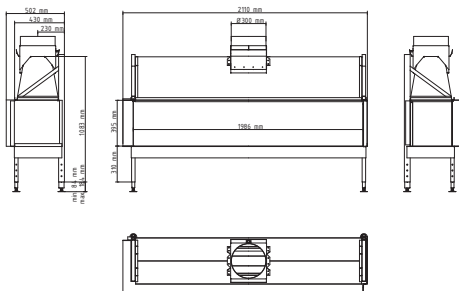

## SINATRA

	1200 mm   47' 1/4"	1600 mm   63"	2000 mm   78' 3/4"	2400 mm   94' 1/2"
	(NG) max. 10.3 kW   35 145 BTU/h (LPG) max. 9.5 kW   32 415 BTU/h	(NG) max. 15.0 kW   51 185 BTU/h (LPG) max. 14.3 kW   48 794 BTU/h	(NG) max. 19.7 kW   67 219 BTU/h (LPG) max. 19.0 kW   64 831 BTU/h	(NG) max. 19.8 kW   67 560 BTU/h (LPG) max. 20.0 kW   68 243 BTU/h
	(NG) max. 1.09 m <sup>3</sup> /h   38.5 ft <sup>3</sup> /h (LPG) max. 0.75 kg/h   1.65 lbs/h	(NG) max. 1.58 m <sup>3</sup> /h   55.8 ft <sup>3</sup> /h (LPG) max. 1.12 kg/h   2.47 lbs/h	(NG) max. 2.09 m <sup>3</sup> /h   73.8 ft <sup>3</sup> /h (LPG) max. 1.50 kg/h   3.31 lbs/h	(NG) max. 2.09 m <sup>3</sup> /h   73.8 ft <sup>3</sup> /h (LPG) max. 1.57 kg/h   3.46 lbs/h
	Conventional			
	230 V / [US] 115 V			

# SINATRA LEFT FRONT / RIGHT FRONT

Sinatra - LF 1200

Sinatra - LF 1600

Sinatra - LF 2000

Sinatra - LF 2400

# SINATRA LEFT FRONT RIGHT

Sinatra - LFR 1200

Sinatra - LFR 1600

Sinatra - LFR 2000

Sinatra - LFR 2400