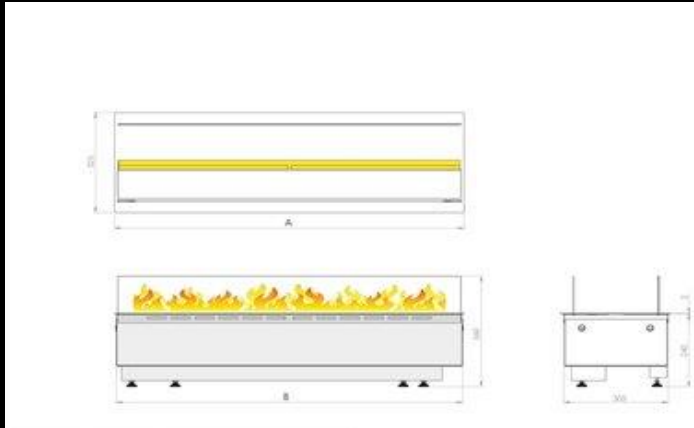

DANIËLS OPENHAARDEN

Safretti Magic-Fire Mistero

Kenmerken

- Zeer realistische vlammen zonder risico van vuur.
- Loopt op water.
- Kindvriendelijk.
- Geen rookkanaal nodig.
- Creëert een gezond klimaat binnen.
- Plug and play.
- Eindeloos vuur met modulair systeem.
- Verstelbare vlammen.
- Inclusief afstandsbediening.
- CE goedgekeurd.

Technische gegevens

Type	Ventilatie	Verbruik	Vermogen	Gewicht	Water reservoir	Verbrand tijd	Demensi	
							A	B
Mistero 500	Minimum 210 cm ² vrij	225 / 240 Watt	220 / 240 V - 50 Hz	13,5 kg	1 x 2 ltr	8u op 2 ltr	515 mm	508 mm
Mistero 1000	Minimum 420 cm ² vrij	450 / 480 Watt	220 / 240 V - 50 Hz	27 kg	2 x 2 ltr	8u op 4 ltr	1023 mm	1017 mm
Mistero 1500	Minimum 630 cm ² vrij	675 / 720 Watt	220 / 240 V - 50 Hz	40,5 kg	3 x 2 ltr	8u op 6 ltr	1534 mm	1522 mm
Mistero 2000	Minimum 840 cm ² vrij	900 / 960 Watt	220 / 240 V - 50 Hz	54 kg	4 x 2 ltr	8u op 8 ltr	2054 mm	2030 mm