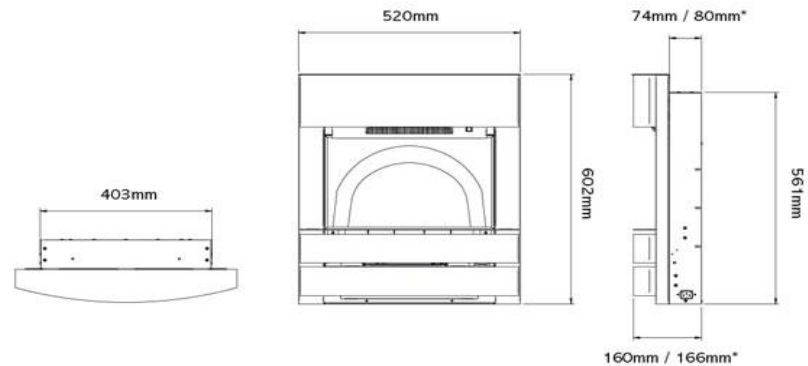

DANIËLS OPENHAARDEN

Gazco Logic2 Progress

* The depth of the Logic2 Electric fires are increased by 6mm when using an optional spacer frame.

Technische gegevens

Logic2	Breedte	Hoogte
Progress	520 mm	602 mm