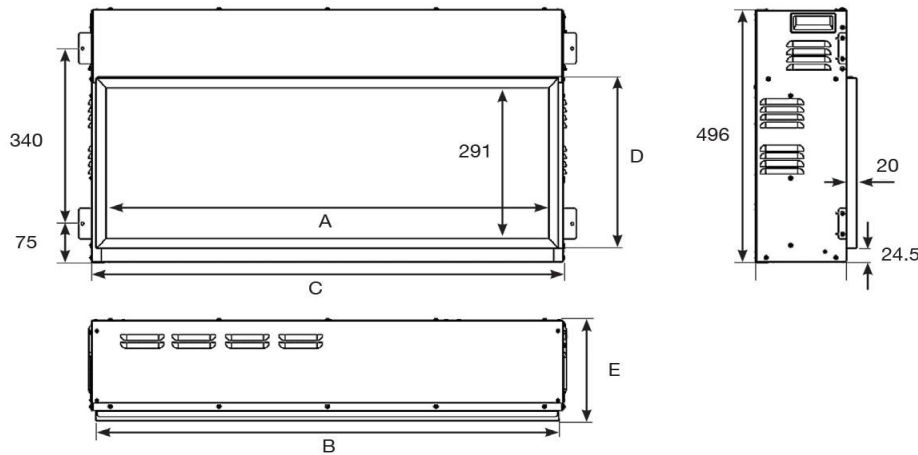

DANIËLS OPENHAARDEN

Gazco Radiance Inzet Edge (frameloos)

Vuurgrootte

Warmte uit.

Frame w x h

Radiance 50W

1 - 2kW

551 x 336 mm

Radiance 80W

1 - 2kW

901 x 336 mm

Radiance 100W

1 - 2kW

1101 x 336 mm

Radiance 150W

1 - 2kW

1401 x 336 mm

Radiance 190W

1 - 2kW

2001 x 336 mm

Technische gegevens

Radiance Inzet	A	B	C	D	E
50 R	505	551	562	336	208
85 R	855	901	912	336	196
105 R	1055	1101	1112	336	196
135 R	1355	1401	1412	336	196
195 R	1955	2001	2012	336	196