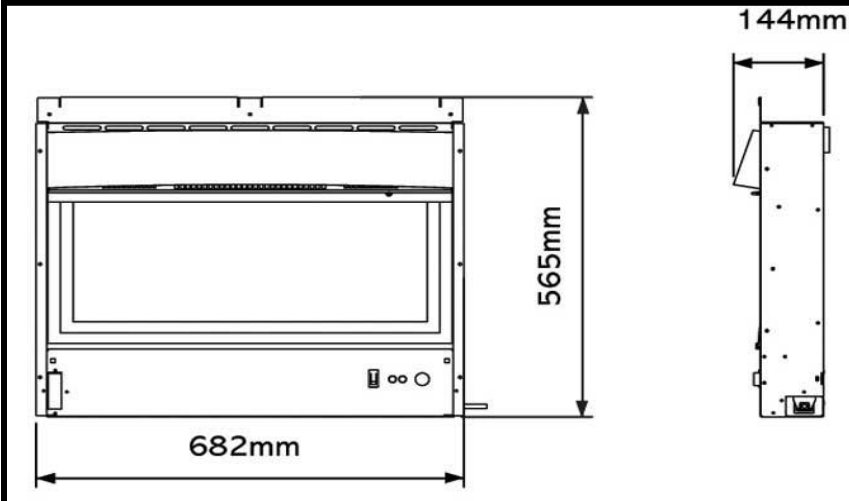

DANIËLS OPENHAARDEN

Gazco Riva2 670

Technische gegevens

Frame	Breedte	Hoogte	Diepte
Designo2 Glas	735	569	40
Designo2 Staal	735	569	40
Evoke Glas	920	622	41
Evoke Staal	920	622	41
Verve	1325	621	59
Verve XS Front	1000	621	56