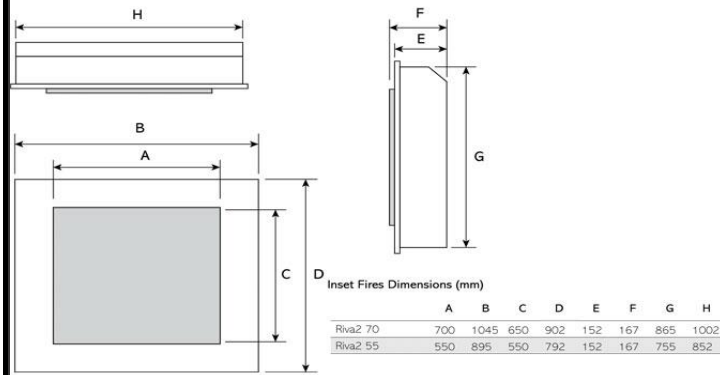

### RIVA2 ELECTRIC INSET DIMENSIONS

### Technische gegevens

Riva2 Schouwen	Totale breedte	Hoogte	Plankdiepte	Been naar been buiten	Vuurgrootte ( b x h )
Cavendish Bolection stenen mantel	1460 mm	1320 mm	207 mm	1270 mm	700 x 650 mm
Claremont stenen schoorsteenmantel	1555 mm	1143 mm	190 mm	1332 mm	700 x 650 mm
Georgische roundel stenen mantel	1460 mm	1082 mm	200 mm	1277 mm	700 x 650 mm
Grafton stenen schoorsteenmantel	1415 mm	1165 mm	105 mm	1415 mm	700 x 650 mm
Sandringham stenen mantel	1550 mm	1220 mm	227 mm	1325 mm	700 x 650 mm
Victoriaanse Corbel stenen schoorsteenmantel	1525 mm	1170 mm	250 mm	1375 mm	700 x 650 mm