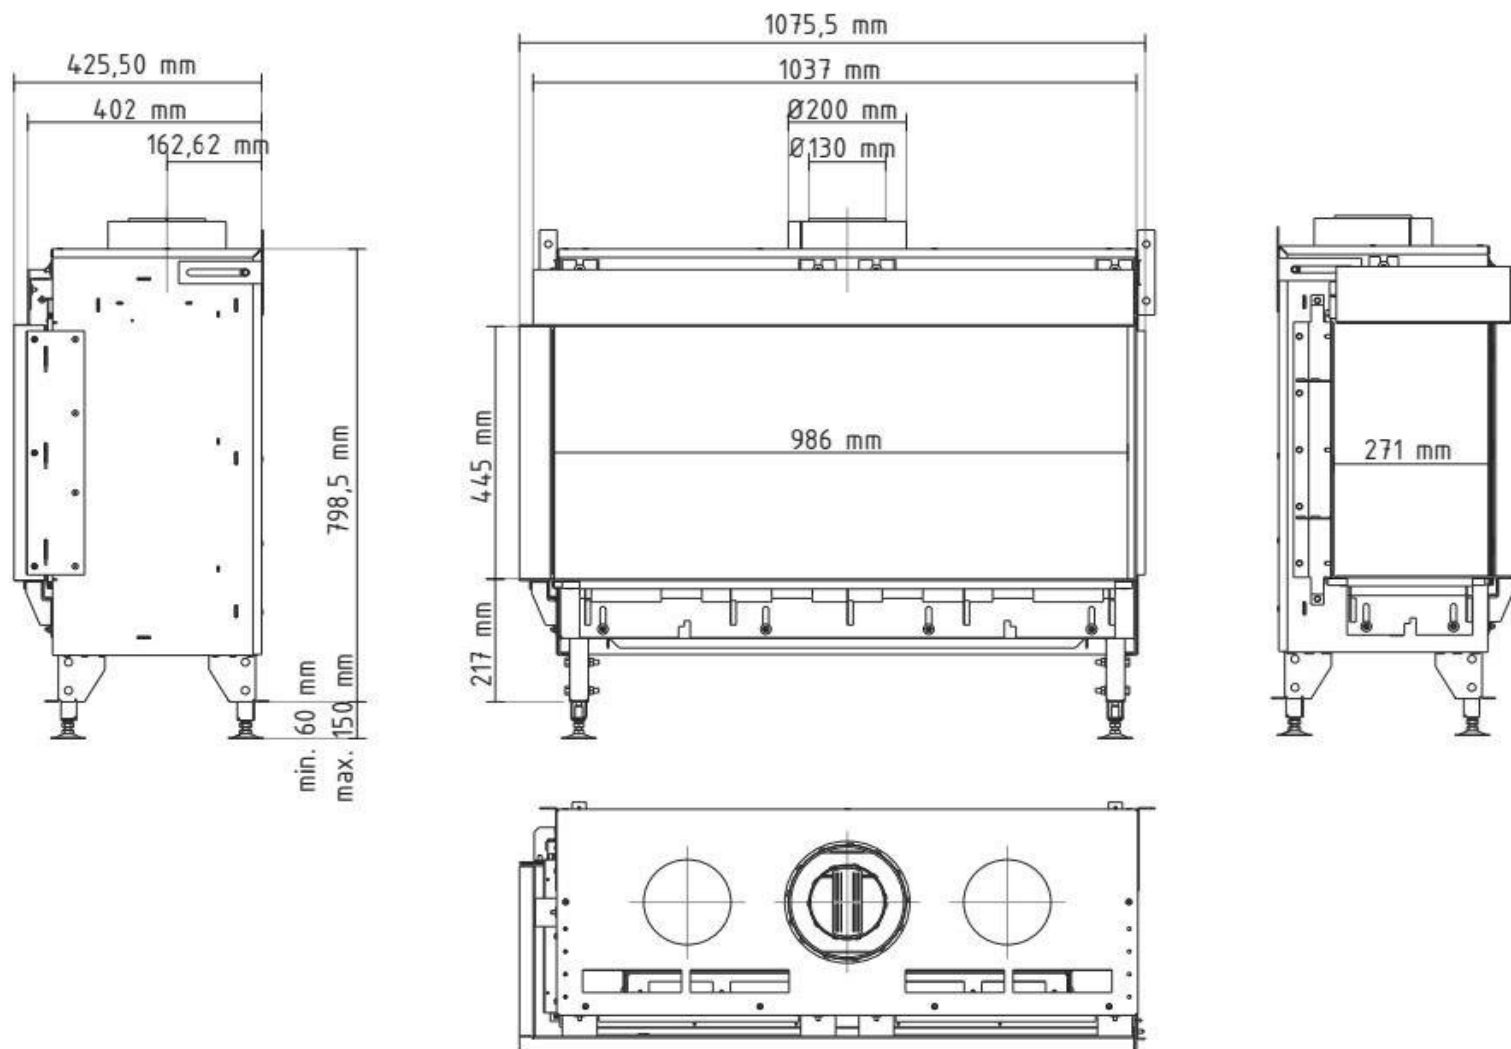

DANIĒLS OPENHAARDEN

Planika Valentino 1000 LF

DANIĒLS OPENHAARDEN

Planika Valentino 1300 LF