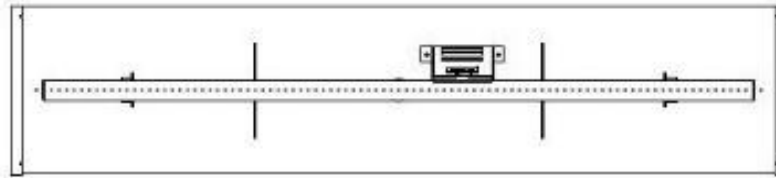

## Planika Galio Insert

160 mm  
6 1/4"

230 mm  
9"

1027 mm  
40 3/8"