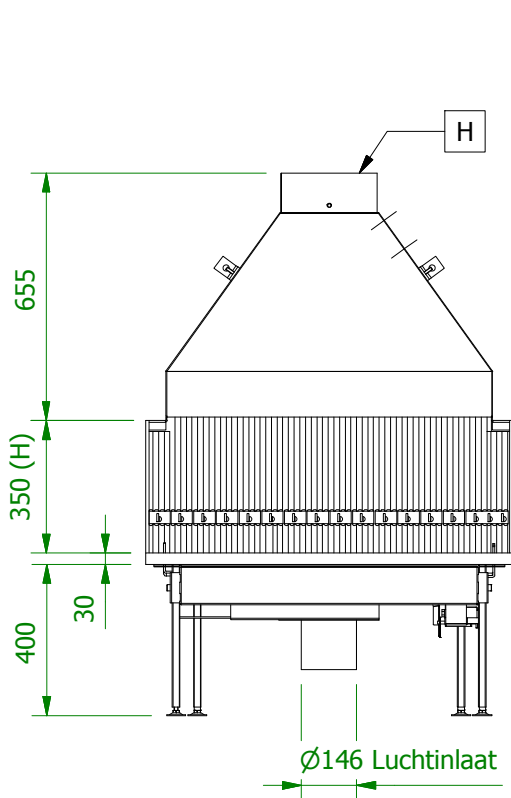

VERSIE:	DATUM:	OMSCHRIJVING:
H	20-1-2010	Vuuropening 320>350. NW kleppot

NAAM:
ADRES:
PLAATS:
OR-NR:

REF:
DATUM:
FILE NR: **572_Maatschets**
TEKENAAR: Bart

HAARD: **572**
VERSIE: H
SCHAAL: 1 : 20
TEKEN DATUM: 13-11-2003

Alg. tolerantie
 $\pm 0.5\text{mm}$
MATEN IN:MM
copyright NEN 34 - ISO 16016
boley[®]
MARCONIWEG 1 BV
VEGHEL
TEL: 0413-340545
FAX: 0413-343835
WWW.BOLEY.NL