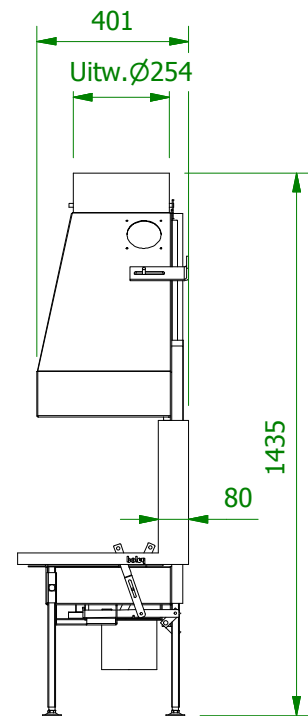

VERSIE:	DATUM:	OMSCHRIJVING:
H	20-1-2010	Vuuropening 320>350. NW kleppot

NAAM:
ADRES:
PLAATS:
OR-NR:

REF:
DATUM:
FILE NR: **572_Maatschets**
TEKENAAR: Bart

HAARD: **572**
VERSIE: H
SCHAAL: 1 : 20
TEKEN DATUM: 13-11-2003

Alg. tolerantie
 $\pm 0.5\text{mm}$
MATEN IN:MM
copyright NEN 34 - ISO 16016
boley[®]
MARCONIWEG 1 BV
VEGHEL
TEL: 0413-340545
FAX: 0413-343835
WWW.BOLEY.NL