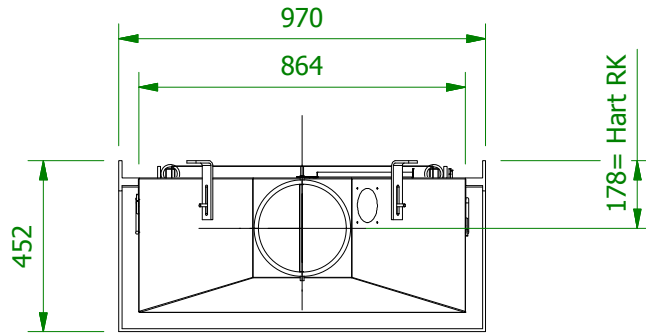

VERSIE:	DATUM:	OMSCHRIJVING:
H	20-1-2010	Vuuropening 320>350. NW kleppot

NAAM:
ADRES:
PLAATS:
OR-NR:

REF:
DATUM:
FILE NR: **572_Maatschets**
TEKENAAR: Bart

HAARD: **572**
VERSIE: H
SCHAAL: 1 : 20
TEKEN DATUM: 13-11-2003

Alg. tolerantie
 $\pm 0.5\text{mm}$
MATEN IN:MM
copyright NEN 34 - ISO 16016
boley[®]
MARCONIWEG 1 BV
VEGHEL
TEL: 0413-340545
FAX: 0413-343835
WWW.BOLEY.NL