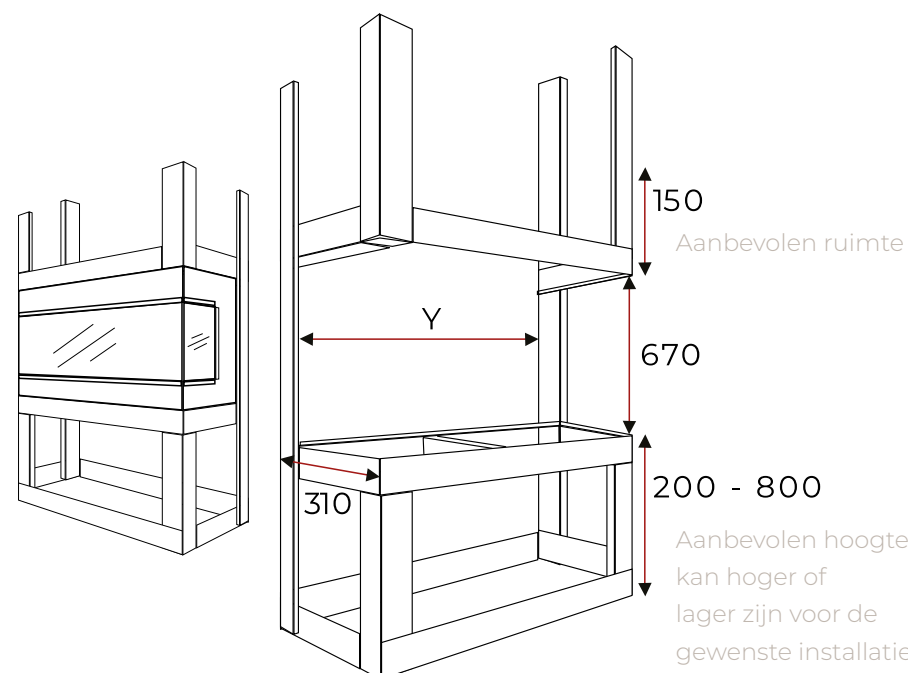

Tegelmotief

Afmetingen unit

| | 75 | 100 | 150 |
|---|-----|------|------|
| X | 753 | 1003 | 1503 |

Alle afmetingen zijn in mm

Minimale afmetingen van de ombouw

| | 75 | 100 | 150 |
|---|-----|------|------|
| Y | 764 | 1014 | 1514 |