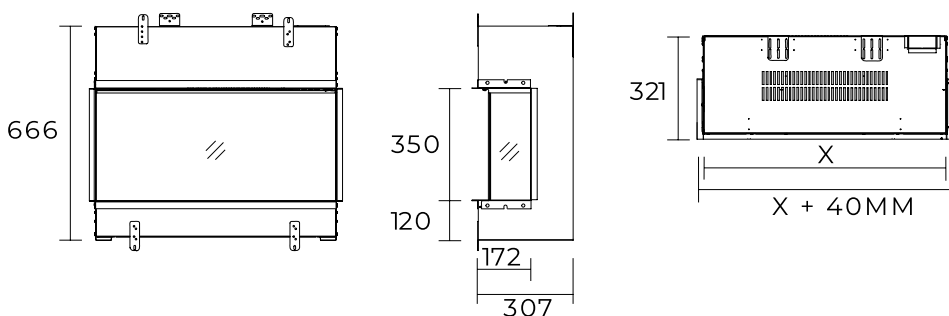

Tegelmotief

Afmetingen unit

| | 75 | 100 | 150 |
|---|-----|------|------|
| X | 753 | 1003 | 1503 |

Alle afmetingen zijn in mm

Minimale afmetingen van de ombouw

| | 75 | 100 | 150 |
|---|-----|------|------|
| Y | 764 | 1014 | 1514 |