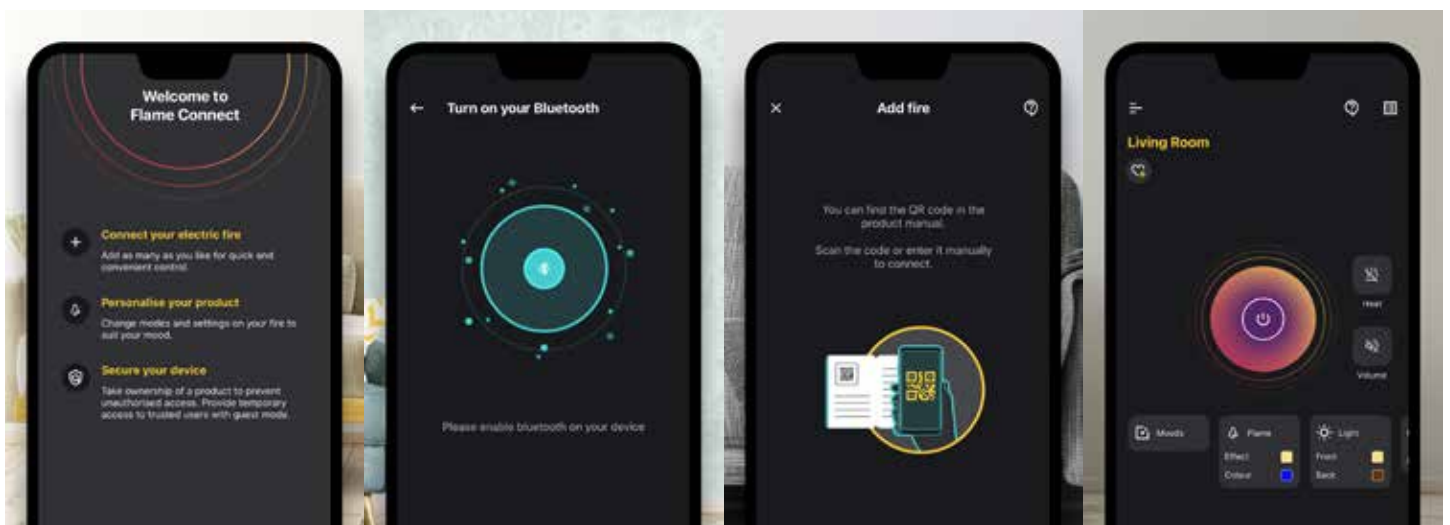

- | | | |
|--|--|---|
|  3 weergaveconfiguraties standaard inbegrepen (1-, 2- of 3-zijdige sfeerhaard) |  Een veelvoud aan vuurinstellingen en kleurthema's |  Geluid van een knapperend houtvuur |
|  Levendige en realistisch ogende vlammen |  4 verschillende achterwanden meegeleverd voor diverse interieurstijlen |  ComfortSaver - energiezuinige verwarming van 1,5 kW, die tot 11% besparing oplevert |
|  Flame Connect-app beschikbaar voor de smartphone |  2 vuurbed opties - traditionele keramische houtblokken en heldere kristallen |  SmartSense-technologie om beweging in de kamer te detecteren |
|  8 ingebouwde sfeerverlichtingsthema's, met de optie om je eigen thema volledig aan te passen via de app |  Anti-reflectie glas |  7-daagse programmeerbare timer |

Alle afmetingen zijn in mm

Specificaties, afwerkingen en afmetingen zijn onder voorbehoud. 2 jaar beperkte garantie. © Glen Dimplex

Download de app!
Scan de QR Code

Vivente FLAME CONNECT APP

Flame Connect is een nieuwe app die je via een mooie en handige interface de volledige controle over je haard geeft. De app is beschikbaar op Android en iOS. Geniet van de nieuwste vlamtechnologie en ultra-realistische vlameffecten om zo een uniek en verbluffend vuurbeeld in elke kamer te creëren.

- Scan en maak verbinding met Bluetooth om rechtstreeks met de haard te communiceren.
- Stem de modus en instellingen van de haard eenvoudig op je stemming af.
- Stel schema's in om de aan- / uit-tijden van de haard te automatiseren.
- Verander het vlameffect en de LED-kleuren
- Voorkom ongeautoriseerde producttoegang door het eigendom van de haard te koppelen aan je account.
- Schakel de gastmodus in voor tijdelijke toegang door andere vertrouwde gebruikers van Flame Connect.
- Ondersteuning voor meerdere talen en keuze uit Celsius- en Fahrenheit-uitleiding.