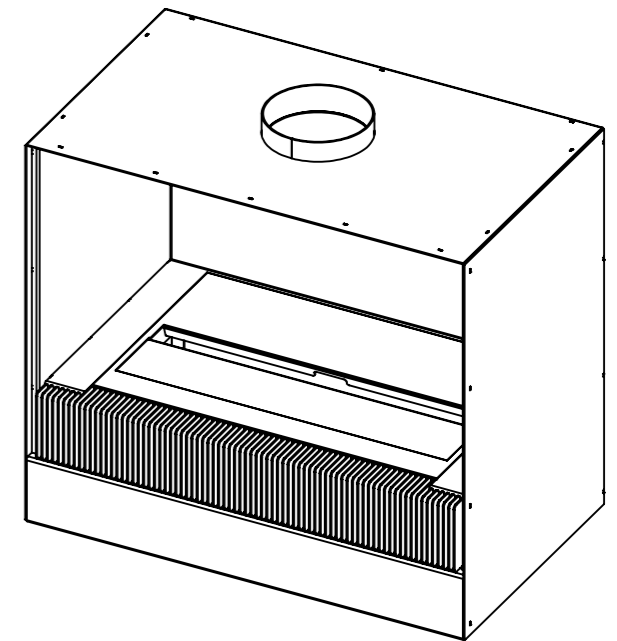

Wordt los meegeleverd

Part Number: Sogno M500		DESCRIPTION:		Bouwstraat 4 7483 PA Haaksbergen 0031 (0)53-5742554 0031 (0)53-5743453		safretti®	
General tol. ± 0,5mm General angle tol. ± 0,5° General flatness tol. 2mm per meter unless otherwise specified				REVISION:		POS.NR:	
				MATERIAL:		Quantity:	
Weight:	Drawn: P. van den Berg		Am. Proj.	Scale: 1:20	Date: 4-3-2021	file-name.: Sogno M500	Size: A3