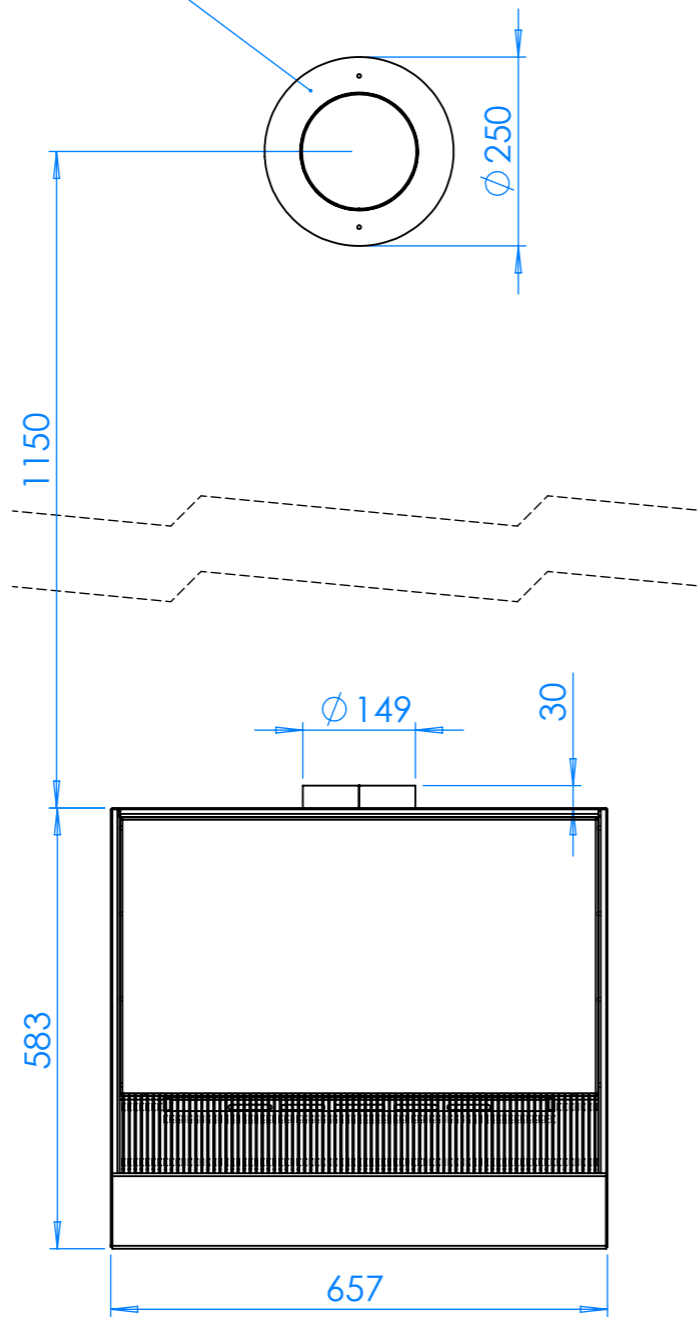

Wordt los meegeleverd

Part Number: Sogno M500		DESCRIPTION:		Bouwstraat 4 7483 PA Haaksbergen 0031 (0)53-5742554 0031 (0)53-5743453		safretti®	
General tol. ± 0,5mm General angle tol. ± 0,5° General flatness tol. 2mm per meter unless otherwise specified				REVISION:		POS.NR:	
				MATERIAL:		Quantity:	
Weight:	Drawn: P. van den Berg		Am. Proj.	Scale: 1:20	Date: 4-3-2021	file-name.: Sogno M500	Size: A3