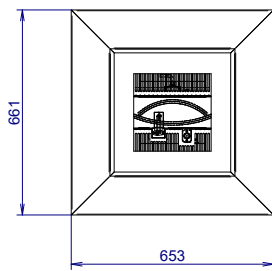

Cube 600 True Vision

Grill stone (optie)