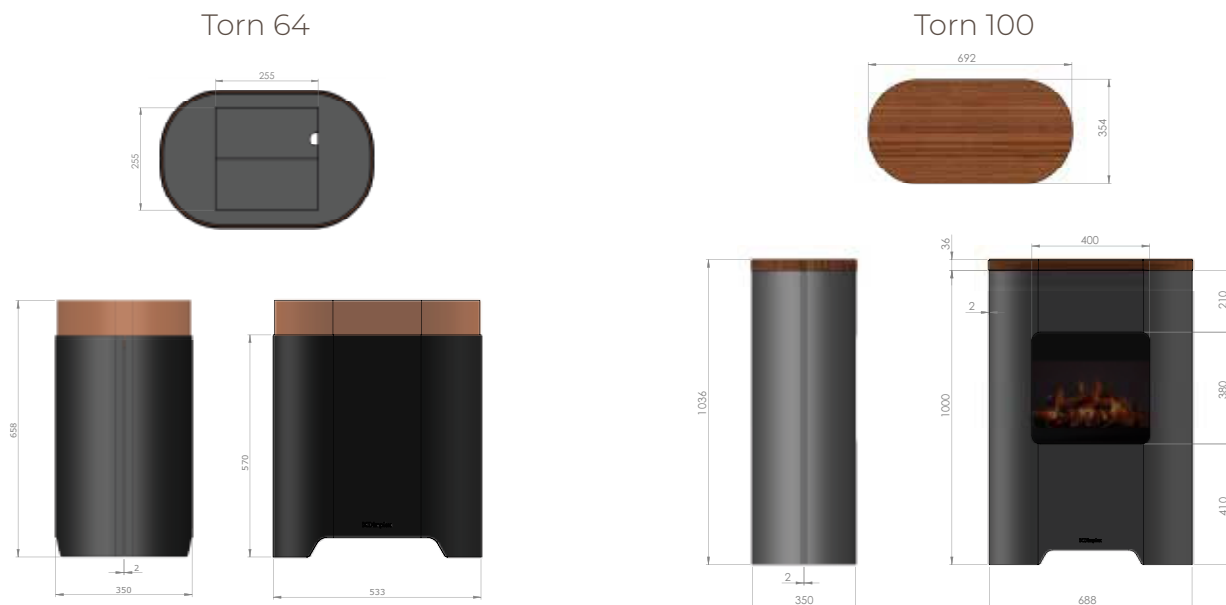

Torn 64 | 100

Afmetingen

Alle afmetingen zijn in mm

	Torn 64	Torn 100	
Algemene specificaties	Vuursysteem	Optimyst®	Optimyst®
	Artikelnummer	SET009	SET008
	EAN-code	8716412221637	8716412221620
	Model	Vrijstaand	Vrijstaand
	Zicht op het vuur	1-zijdig	1-zijdig
	Kleur	Zwart	Zwart
	Decoratie / vuurbed	Houtset	Houtset
Productafmeting	Vuurbeeld (BxH)	22 x 20 cm	41 x 38 cm
	Buitenmaten BxHxD	53,3 x 65,8 x 35 cm	68,8 x 103,6 x 35 cm
Functies	Warmteafgifte	2000W	2000W
	Thermostaat	Nee	Nee
	Afstandsbediening	Ja	Ja
	Handmatige bediening direct bij de haard mogelijk ja / nee	Ja	Ja
	Lampmodule	LED	Halogeen
	Geluidsmodule	Nee	Nee
	Instellingen kleureffecten	Nee	Nee
Verbruik	Warmte-instelling 1 in W	-	1000W
	Warmte-instelling 2 in W	-	2000W
	Alleen vlamwerking	64W	200W
	Max. verbruik	64W	2000W
Voltage	Spanning/elektrische frequentie	230V/50Hz	230V/50Hz
Specificaties	Productgewicht in kg	30,2	69,25
	Kabellengte	1,5 m	1,5 m
	Garantie	2 jaar	2 jaar