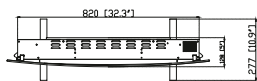

Winslow 36" | 42" | 48"

Afmetingen

Alle afmetingen zijn in mm

Winslow 36"

Winslow 42"

Winslow 48"

	Winslow 36"	Winslow 42"	Winslow 48"	
Algemene specificaties	Vuursysteem	Multi-vlam	Multi-vlam	Multi-vlam
	Artikelnummer	221170	221180	221190
	EAN-code	8716412221170	8716412221187	8716412221194
	Model	Hangend	Hangend	Hangend
	Zicht op het vuur	1-zijdig	1-zijdig	1-zijdig
	Kleur	Zwart	Zwart	Zwart
	Decoratie / vuurbed	Houtblokken, Acrylic ice en Kiezels	Houtblokken, Acrylic ice en Kiezels	Houtblokken, Acrylic ice en Kiezels
Productafmeting	Vuurbeeld (BxH)	62 x 19 cm	77,2 x 22 cm	92,4 x 22 cm
	Buitenmaten BxHxD	91,5 x 44 x 12,8 cm	106,7 x 46 x 12,8 cm	121,9 x 46 x 12,8 cm
Functies	Warmteafgifte	Ja	Ja	Ja
	Thermostaat	Ja	Ja	Ja
	Afstandsbediening	Ja	Ja	Ja
	Handmatige bediening direct bij de haard mogelijk ja / nee	Ja	Ja	Ja
	Lampmodule	LED	LED	LED
	Geluidsmodule	Ja	Ja	Ja
	Instellingen kleureffecten	Vuurbed in meerdere kleuren	Vuurbed in meerdere kleuren	Vuurbed in meerdere kleuren
Verbruik	Warmte-instelling 1 in W	1300W	1300W	1300W
	Warmte-instelling 2 in W	1600W	1600W	1600W
	Alleen vlamwerking	7,8W	7,8W	7,8W
	Max. verbruik	1600W	1600W	1600W
Voltage	Spanning/elektrische frequentie	220 - 240V / 50Hz	220 - 240V / 50Hz	220 - 240V / 50Hz
Specificaties	Productgewicht in kg	11,75	15,3	16,5
	Kabellengte	1,8	1,8	1,8
	Garantie	2 jaar	2 jaar	2 jaar