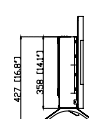

Winslow 36" | 42" | 48"

Afmetingen

Alle afmetingen zijn in mm

Winslow 36"

Winslow 42"

Winslow 48"

	Winslow 36"	Winslow 42"	Winslow 48"	
Algemene specificaties	Vuursysteem	Multi-vlam	Multi-vlam	Multi-vlam
	Artikelnummer	221170	221180	221190
	EAN-code	8716412221170	8716412221187	8716412221194
	Model	Hangend	Hangend	Hangend
	Zicht op het vuur	1-zijdig	1-zijdig	1-zijdig
	Kleur	Zwart	Zwart	Zwart
	Decoratie / vuurbed	Houtblokken, Acrylic ice en Kiezels	Houtblokken, Acrylic ice en Kiezels	Houtblokken, Acrylic ice en Kiezels
Productafmeting	Vuurbeeld (BxH)	62 x 19 cm	77,2 x 22 cm	92,4 x 22 cm
	Buitenmaten BxHxD	91,5 x 44 x 12,8 cm	106,7 x 46 x 12,8 cm	121,9 x 46 x 12,8 cm
Functies	Warmteafgifte	Ja	Ja	Ja
	Thermostaat	Ja	Ja	Ja
	Afstandsbediening	Ja	Ja	Ja
	Handmatige bediening direct bij de haard mogelijk ja / nee	Ja	Ja	Ja
	Lampmodule	LED	LED	LED
	Geluidsmodule	Ja	Ja	Ja
	Instellingen kleureffecten	Vuurbed in meerdere kleuren	Vuurbed in meerdere kleuren	Vuurbed in meerdere kleuren
Verbruik	Warmte-instelling 1 in W	1300W	1300W	1300W
	Warmte-instelling 2 in W	1600W	1600W	1600W
	Alleen vlamwerking	7,8W	7,8W	7,8W
	Max. verbruik	1600W	1600W	1600W
Voltage	Spanning/elektrische frequentie	220 - 240V / 50Hz	220 - 240V / 50Hz	220 - 240V / 50Hz
Specificaties	Productgewicht in kg	11,75	15,3	16,5
	Kabellengte	1,8	1,8	1,8
	Garantie	2 jaar	2 jaar	2 jaar