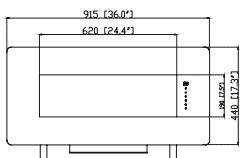

Winslow 36" | 42" | 48"

Afmetingen

Alle afmetingen zijn in mm

Winslow 36"

Winslow 42"

Winslow 48"

	Winslow 36"	Winslow 42"	Winslow 48"	
Algemene specificaties	Vuursysteem	Multi-vlam	Multi-vlam	Multi-vlam
	Artikelnummer	221170	221180	221190
	EAN-code	8716412221170	8716412221187	8716412221194
	Model	Hangend	Hangend	Hangend
	Zicht op het vuur	1-zijdig	1-zijdig	1-zijdig
	Kleur	Zwart	Zwart	Zwart
	Decoratie / vuurbed	Houtblokken, Acrylic ice en Kiezels	Houtblokken, Acrylic ice en Kiezels	Houtblokken, Acrylic ice en Kiezels
Productafmeting	Vuurbeeld (BxH)	62 x 19 cm	77,2 x 22 cm	92,4 x 22 cm
	Buitenmaten BxHxD	91,5 x 44 x 12,8 cm	106,7 x 46 x 12,8 cm	121,9 x 46 x 12,8 cm
Functies	Warmteafgifte	Ja	Ja	Ja
	Thermostaat	Ja	Ja	Ja
	Afstandsbediening	Ja	Ja	Ja
	Handmatige bediening direct bij de haard mogelijk ja / nee	Ja	Ja	Ja
	Lampmodule	LED	LED	LED
	Geluidsmodule	Ja	Ja	Ja
	Instellingen kleureffecten	Vuurbed in meerdere kleuren	Vuurbed in meerdere kleuren	Vuurbed in meerdere kleuren
Verbruik	Warmte-instelling 1 in W	1300W	1300W	1300W
	Warmte-instelling 2 in W	1600W	1600W	1600W
	Alleen vlamwerking	7,8W	7,8W	7,8W
	Max. verbruik	1600W	1600W	1600W
Voltage	Spanning/elektrische frequentie	220 - 240V / 50Hz	220 - 240V / 50Hz	220 - 240V / 50Hz
Specificaties	Productgewicht in kg	11,75	15,3	16,5
	Kabellengte	1,8	1,8	1,8
	Garantie	2 jaar	2 jaar	2 jaar