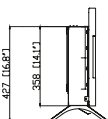

Winslow 36" | 42" | 48"

Afmetingen

Alle afmetingen zijn in mm

Winslow 36"

Winslow 42"

Winslow 48"

	Winslow 36"	Winslow 42"	Winslow 48"	
Algemene specificaties	Vuursysteem	Multi-vlam	Multi-vlam	Multi-vlam
	Artikelnummer	221170	221180	221190
	EAN-code	8716412221170	8716412221187	8716412221194
	Model	Hangend	Hangend	Hangend
	Zicht op het vuur	1-zijdig	1-zijdig	1-zijdig
	Kleur	Zwart	Zwart	Zwart
	Decoratie / vuurbed	Houtblokken, Acrylic ice en Kiezels	Houtblokken, Acrylic ice en Kiezels	Houtblokken, Acrylic ice en Kiezels
Productafmeting	Vuurbeeld (BxH)	62 x 19 cm	77,2 x 22 cm	92,4 x 22 cm
	Buitenmaten BxHxD	91,5 x 44 x 12,8 cm	106,7 x 46 x 12,8 cm	121,9 x 46 x 12,8 cm
Functies	Warmteafgifte	Ja	Ja	Ja
	Thermostaat	Ja	Ja	Ja
	Afstandsbediening	Ja	Ja	Ja
	Handmatige bediening direct bij de haard mogelijk ja / nee	Ja	Ja	Ja
	Lampmodule	LED	LED	LED
	Geluidsmodule	Ja	Ja	Ja
	Instellingen kleureffecten	Vuurbed in meerdere kleuren	Vuurbed in meerdere kleuren	Vuurbed in meerdere kleuren
Verbruik	Warmte-instelling 1 in W	1300W	1300W	1300W
	Warmte-instelling 2 in W	1600W	1600W	1600W
	Alleen vlamwerking	7,8W	7,8W	7,8W
	Max. verbruik	1600W	1600W	1600W
Voltage	Spanning/elektrische frequentie	220 - 240V / 50Hz	220 - 240V / 50Hz	220 - 240V / 50Hz
Specificaties	Productgewicht in kg	11,75	15,3	16,5
	Kabellengte	1,8	1,8	1,8
	Garantie	2 jaar	2 jaar	2 jaar