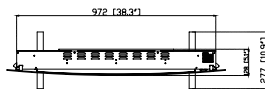

Winslow 36" | 42" | 48"

Afmetingen

Alle afmetingen zijn in mm

Winslow 36"

Winslow 42"

Winslow 48"

	Winslow 36"	Winslow 42"	Winslow 48"	
Algemene specificaties	Vuursysteem	Multi-vlam	Multi-vlam	Multi-vlam
	Artikelnummer	221170	221180	221190
	EAN-code	8716412221170	8716412221187	8716412221194
	Model	Hangend	Hangend	Hangend
	Zicht op het vuur	1-zijdig	1-zijdig	1-zijdig
	Kleur	Zwart	Zwart	Zwart
	Decoratie / vuurbed	Houtblokken, Acrylic ice en Kiezels	Houtblokken, Acrylic ice en Kiezels	Houtblokken, Acrylic ice en Kiezels
Productafmeting	Vuurbeeld (BxH)	62 x 19 cm	77,2 x 22 cm	92,4 x 22 cm
	Buitenmaten BxHxD	91,5 x 44 x 12,8 cm	106,7 x 46 x 12,8 cm	121,9 x 46 x 12,8 cm
Functies	Warmteafgifte	Ja	Ja	Ja
	Thermostaat	Ja	Ja	Ja
	Afstandsbediening	Ja	Ja	Ja
	Handmatige bediening direct bij de haard mogelijk ja / nee	Ja	Ja	Ja
	Lampmodule	LED	LED	LED
	Geluidsmodule	Ja	Ja	Ja
	Instellingen kleureffecten	Vuurbed in meerdere kleuren	Vuurbed in meerdere kleuren	Vuurbed in meerdere kleuren
Verbruik	Warmte-instelling 1 in W	1300W	1300W	1300W
	Warmte-instelling 2 in W	1600W	1600W	1600W
	Alleen vlamwerking	7,8W	7,8W	7,8W
	Max. verbruik	1600W	1600W	1600W
Voltage	Spanning/elektrische frequentie	220 - 240V / 50Hz	220 - 240V / 50Hz	220 - 240V / 50Hz
Specificaties	Productgewicht in kg	11,75	15,3	16,5
	Kabellengte	1,8	1,8	1,8
	Garantie	2 jaar	2 jaar	2 jaar