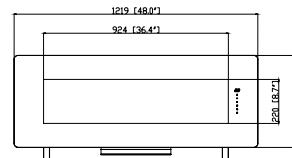

Winslow 36" | 42" | 48"

Afmetingen

Alle afmetingen zijn in mm

Winslow 36"

Winslow 42"

Winslow 48"

	Winslow 36"	Winslow 42"	Winslow 48"	
Algemene specificaties	Vuursysteem	Multi-vlam	Multi-vlam	Multi-vlam
	Artikelnummer	221170	221180	221190
	EAN-code	8716412221170	8716412221187	8716412221194
	Model	Hangend	Hangend	Hangend
	Zicht op het vuur	1-zijdig	1-zijdig	1-zijdig
	Kleur	Zwart	Zwart	Zwart
	Decoratie / vuurbed	Houtblokken, Acrylic ice en Kiezels	Houtblokken, Acrylic ice en Kiezels	Houtblokken, Acrylic ice en Kiezels
Productafmeting	Vuurbeeld (BxH)	62 x 19 cm	77,2 x 22 cm	92,4 x 22 cm
	Buitenmaten BxHxD	91,5 x 44 x 12,8 cm	106,7 x 46 x 12,8 cm	121,9 x 46 x 12,8 cm
Functies	Warmteafgifte	Ja	Ja	Ja
	Thermostaat	Ja	Ja	Ja
	Afstandsbediening	Ja	Ja	Ja
	Handmatige bediening direct bij de haard mogelijk ja / nee	Ja	Ja	Ja
	Lampmodule	LED	LED	LED
	Geluidsmodule	Ja	Ja	Ja
	Instellingen kleureffecten	Vuurbed in meerdere kleuren	Vuurbed in meerdere kleuren	Vuurbed in meerdere kleuren
Verbruik	Warmte-instelling 1 in W	1300W	1300W	1300W
	Warmte-instelling 2 in W	1600W	1600W	1600W
	Alleen vlamwerking	7,8W	7,8W	7,8W
	Max. verbruik	1600W	1600W	1600W
Voltage	Spanning/elektrische frequentie	220 - 240V / 50Hz	220 - 240V / 50Hz	220 - 240V / 50Hz
Specificaties	Productgewicht in kg	11,75	15,3	16,5
	Kabellengte	1,8	1,8	1,8
	Garantie	2 jaar	2 jaar	2 jaar