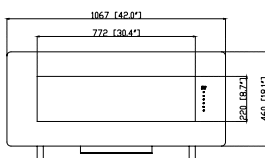

Winslow 36" | 42" | 48"

Afmetingen

Alle afmetingen zijn in mm

Winslow 36"

Winslow 42"

Winslow 48"

	Winslow 36"	Winslow 42"	Winslow 48"	
Algemene specificaties	Vuursysteem	Multi-vlam	Multi-vlam	Multi-vlam
	Artikelnummer	221170	221180	221190
	EAN-code	8716412221170	8716412221187	8716412221194
	Model	Hangend	Hangend	Hangend
	Zicht op het vuur	1-zijdig	1-zijdig	1-zijdig
	Kleur	Zwart	Zwart	Zwart
	Decoratie / vuurbed	Houtblokken, Acrylic ice en Kiezels	Houtblokken, Acrylic ice en Kiezels	Houtblokken, Acrylic ice en Kiezels
Productafmeting	Vuurbeeld (BxH)	62 x 19 cm	77,2 x 22 cm	92,4 x 22 cm
	Buitenmaten BxHxD	91,5 x 44 x 12,8 cm	106,7 x 46 x 12,8 cm	121,9 x 46 x 12,8 cm
Functies	Warmteafgifte	Ja	Ja	Ja
	Thermostaat	Ja	Ja	Ja
	Afstandsbediening	Ja	Ja	Ja
	Handmatige bediening direct bij de haard mogelijk ja / nee	Ja	Ja	Ja
	Lampmodule	LED	LED	LED
	Geluidsmodule	Ja	Ja	Ja
	Instellingen kleureffecten	Vuurbed in meerdere kleuren	Vuurbed in meerdere kleuren	Vuurbed in meerdere kleuren
Verbruik	Warmte-instelling 1 in W	1300W	1300W	1300W
	Warmte-instelling 2 in W	1600W	1600W	1600W
	Alleen vlamwerking	7,8W	7,8W	7,8W
	Max. verbruik	1600W	1600W	1600W
Voltage	Spanning/elektrische frequentie	220 - 240V / 50Hz	220 - 240V / 50Hz	220 - 240V / 50Hz
Specificaties	Productgewicht in kg	11,75	15,3	16,5
	Kabellengte	1,8	1,8	1,8
	Garantie	2 jaar	2 jaar	2 jaar