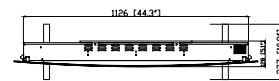

Winslow 36" | 42" | 48"

Afmetingen

Alle afmetingen zijn in mm

Winslow 36"

Winslow 42"

Winslow 48"

	Winslow 36"	Winslow 42"	Winslow 48"	
Algemene specificaties	Vuursysteem	Multi-vlam	Multi-vlam	Multi-vlam
	Artikelnummer	221170	221180	221190
	EAN-code	8716412221170	8716412221187	8716412221194
	Model	Hangend	Hangend	Hangend
	Zicht op het vuur	1-zijdig	1-zijdig	1-zijdig
	Kleur	Zwart	Zwart	Zwart
	Decoratie / vuurbed	Houtblokken, Acrylic ice en Kiezels	Houtblokken, Acrylic ice en Kiezels	Houtblokken, Acrylic ice en Kiezels
Productafmeting	Vuurbeeld (BxH)	62 x 19 cm	77,2 x 22 cm	92,4 x 22 cm
	Buitenmaten BxHxD	91,5 x 44 x 12,8 cm	106,7 x 46 x 12,8 cm	121,9 x 46 x 12,8 cm
Functies	Warmteafgifte	Ja	Ja	Ja
	Thermostaat	Ja	Ja	Ja
	Afstandsbediening	Ja	Ja	Ja
	Handmatige bediening direct bij de haard mogelijk ja / nee	Ja	Ja	Ja
	Lampmodule	LED	LED	LED
	Geluidsmodule	Ja	Ja	Ja
	Instellingen kleureffecten	Vuurbed in meerdere kleuren	Vuurbed in meerdere kleuren	Vuurbed in meerdere kleuren
Verbruik	Warmte-instelling 1 in W	1300W	1300W	1300W
	Warmte-instelling 2 in W	1600W	1600W	1600W
	Alleen vlamwerking	7,8W	7,8W	7,8W
	Max. verbruik	1600W	1600W	1600W
Voltage	Spanning/elektrische frequentie	220 - 240V / 50Hz	220 - 240V / 50Hz	220 - 240V / 50Hz
Specificaties	Productgewicht in kg	11,75	15,3	16,5
	Kabellengte	1,8	1,8	1,8
	Garantie	2 jaar	2 jaar	2 jaar